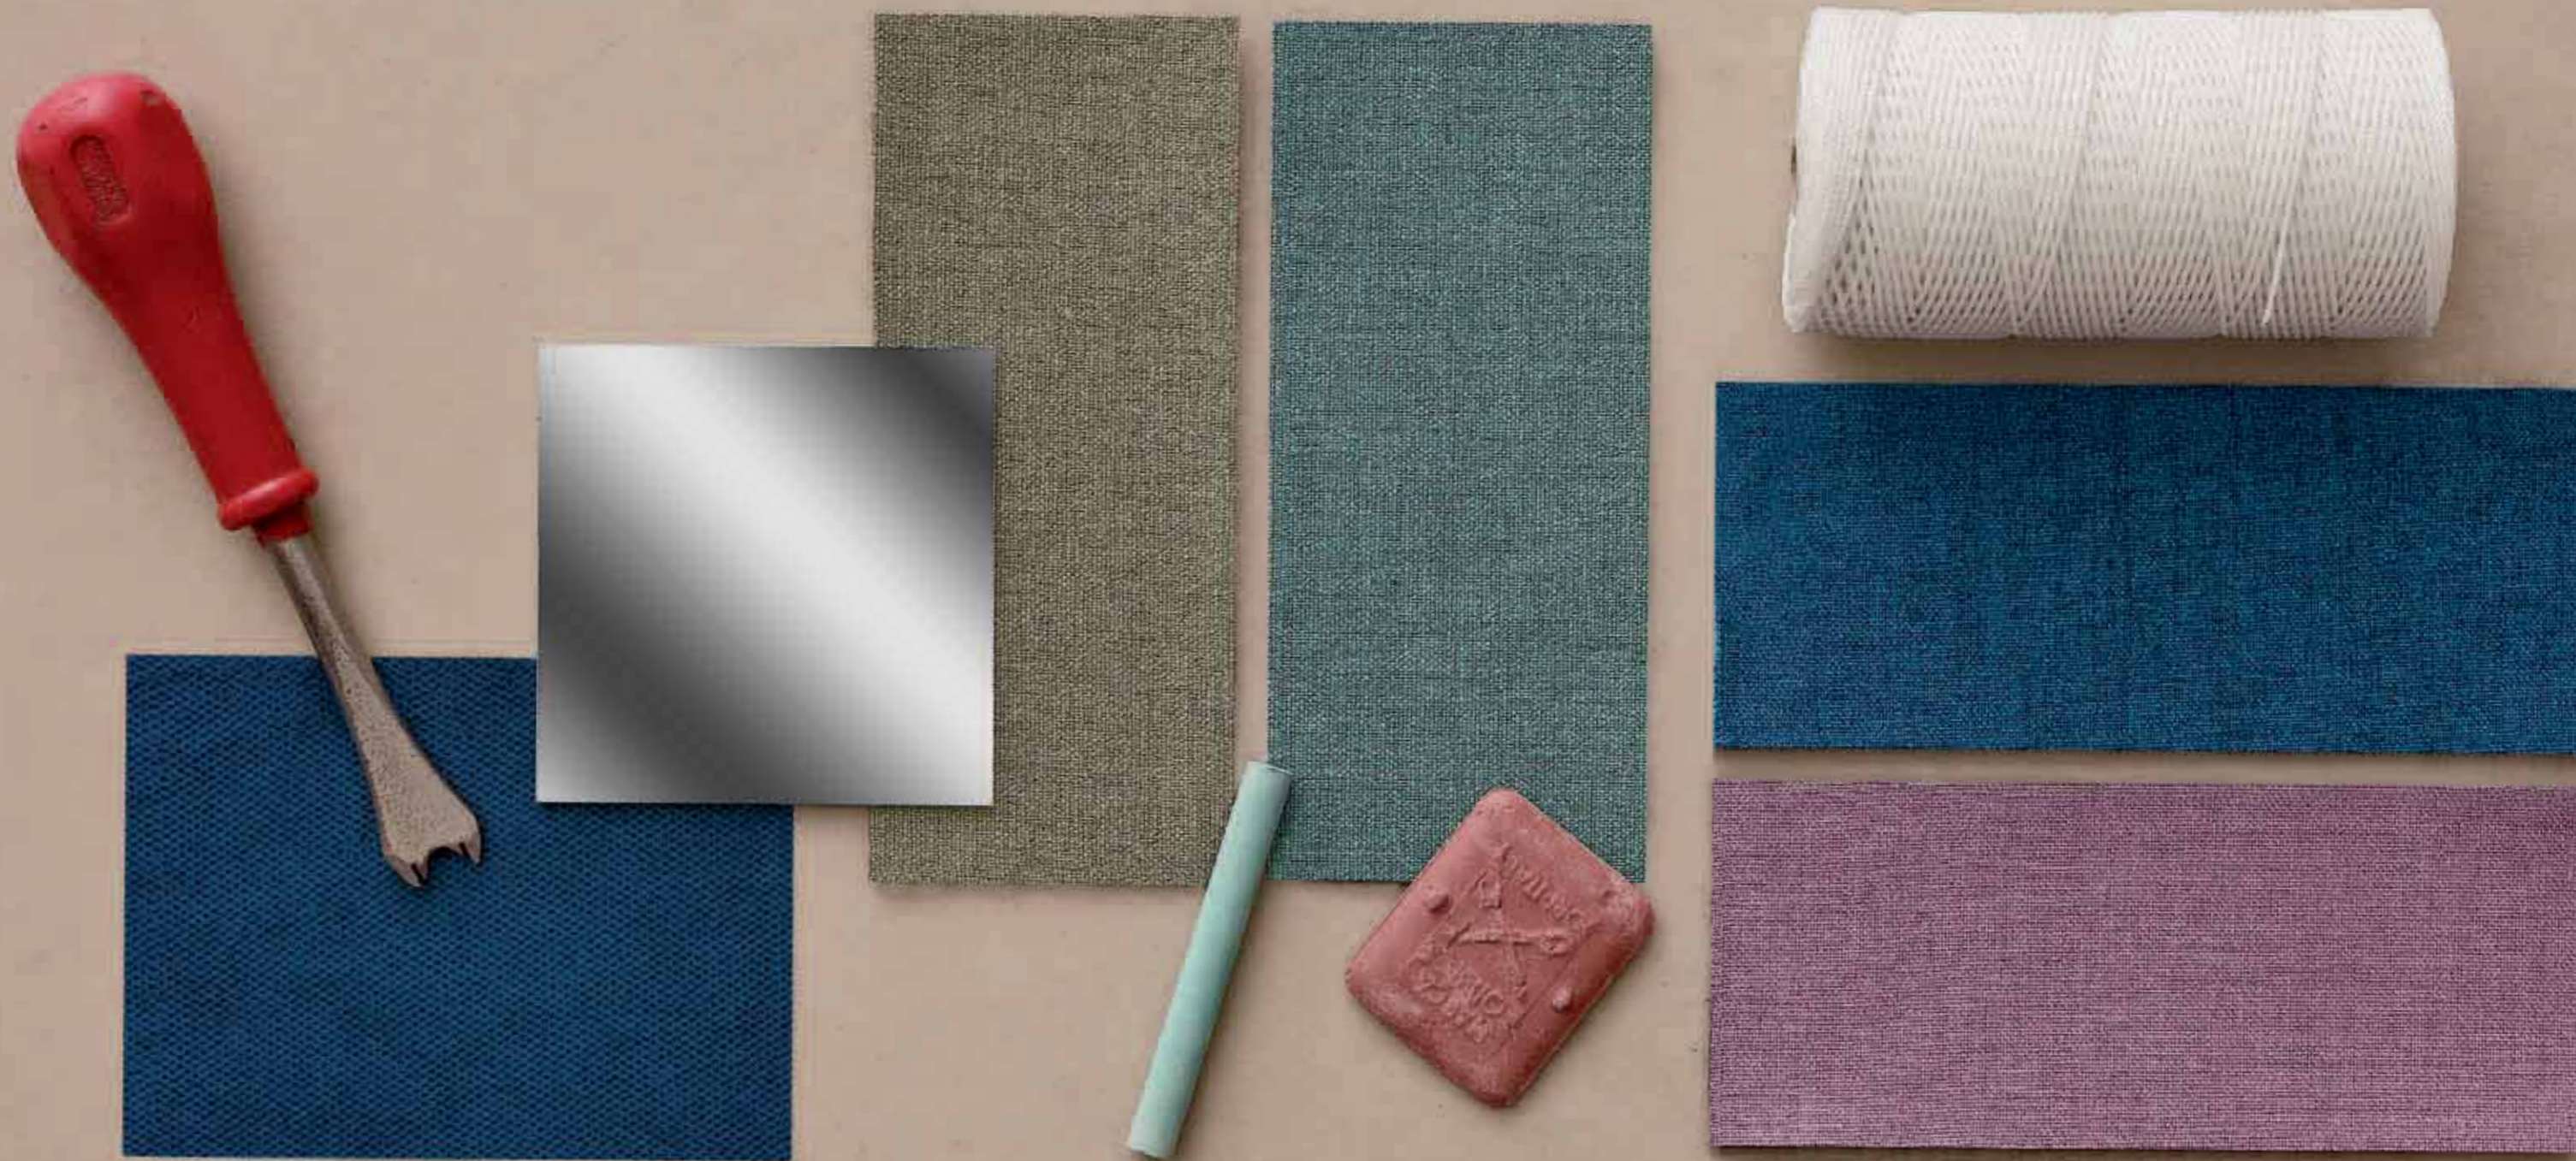

## IL COLORE PROTAGONISTA

Un colore che sia protagonista e non passi inosservato, ma nello stesso tempo proposto in versione desaturata, come vogliono le più contemporanee tendenze in fatto di arredo tessile. Una selezione di carattere, dotata di forte personalità, ma anche adatta alla creazione di una camera da letto che inviti al riposo e rilassi i sensi, pur senza rinunciare alla creatività e al colore.