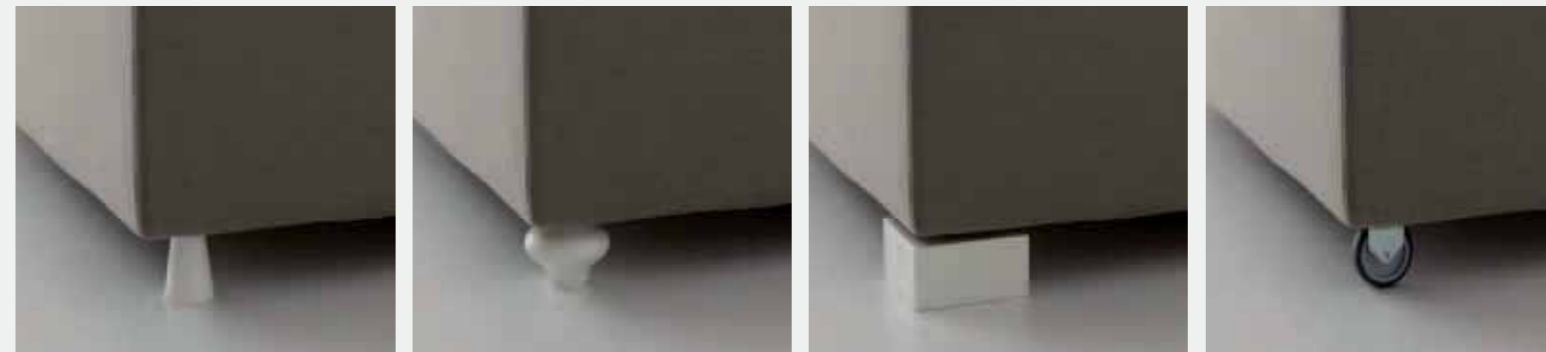

nero
bianco

di serie
rovere moro
ciliegio
bianco

cromato

cromato

P2

H 8 P5

H 8 P7

H 8 P6

H 8