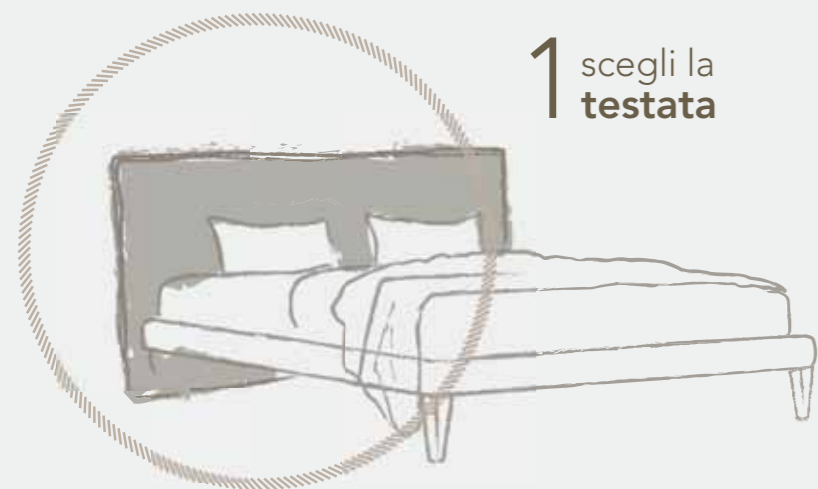

# COMPONI IL TUO LETTO

1 scegli la testata

Ergogreen presenta la Night Selection, una selezione di cinque proposte di design dal sapore contemporaneo in versione matrimoniale o piazza e mezza che saprà rendere unica la tua camera da letto, ma non solo: la possibilità di comporre liberamente i diversi elementi ti consentirà di ottenere il risultato perfetto per te! È sufficiente scegliere il design e il tessuto per la testata, abbinare il giroletto con o senza contenitore, aggiungere i piedini che preferisci e il letto è fatto. Vuoi ancora di più? Per te abbiamo pensato a sistemi di movimentazione manuali o elettrici, a reti ergonomiche in legno e all'esclusivo materasso in memory foam.