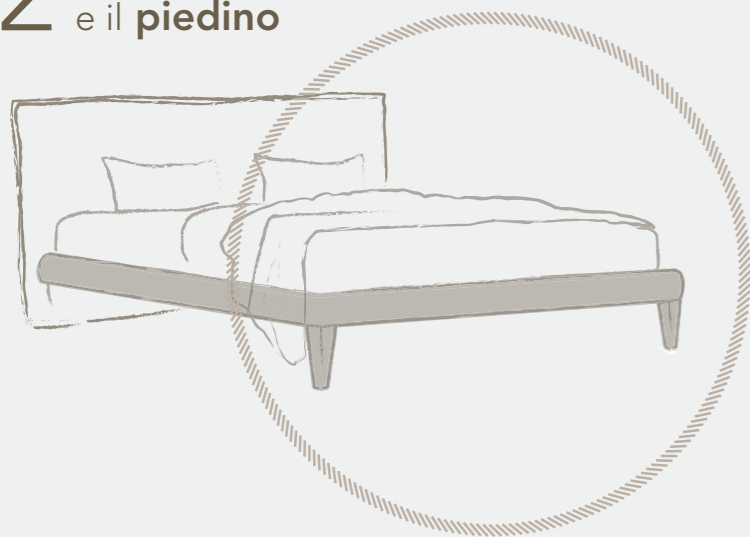

COMPONI IL TUO LETTO

2 scegli la fascia e il piedino