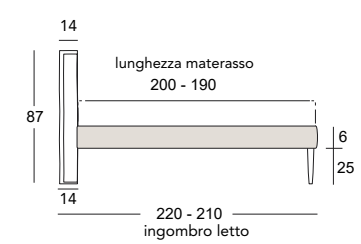

### Denise

LARGHEZZA  
178 (160)  
138 (120)  
108 (90)

### Viky

LARGHEZZA  
166 (160)  
126 (120)  
96 (90)

### Alexia

LARGHEZZA  
170 (160)  
130 (120)  
100 (90)

### Jasmine

LARGHEZZA  
173 (160)  
133 (120)  
103 (90)

Ergogreen

Via Milano, 3  
Seregno (MB) Italy  
tel +39.0362.540961  
www.ergogreen.com  
info@ergogreen.com