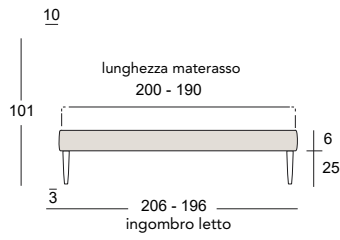

Viky

LARGHEZZA
166 (160)
126 (120)
96 (90)