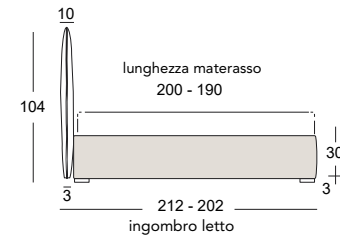

Denise

LARGHEZZA
178 (160)
138 (120)
108 (90)