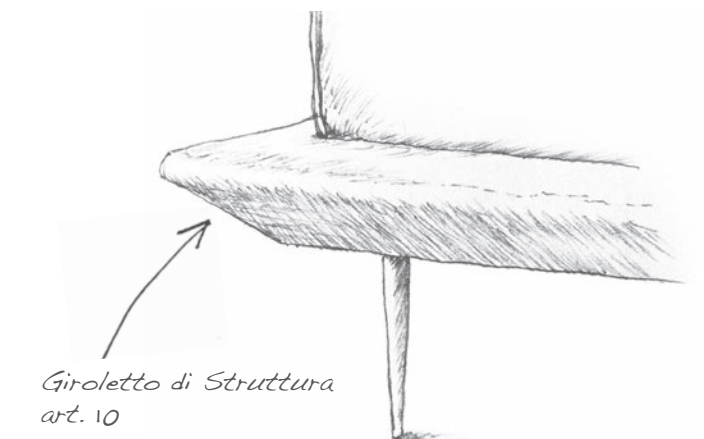

ENE A '21

rete di struttura