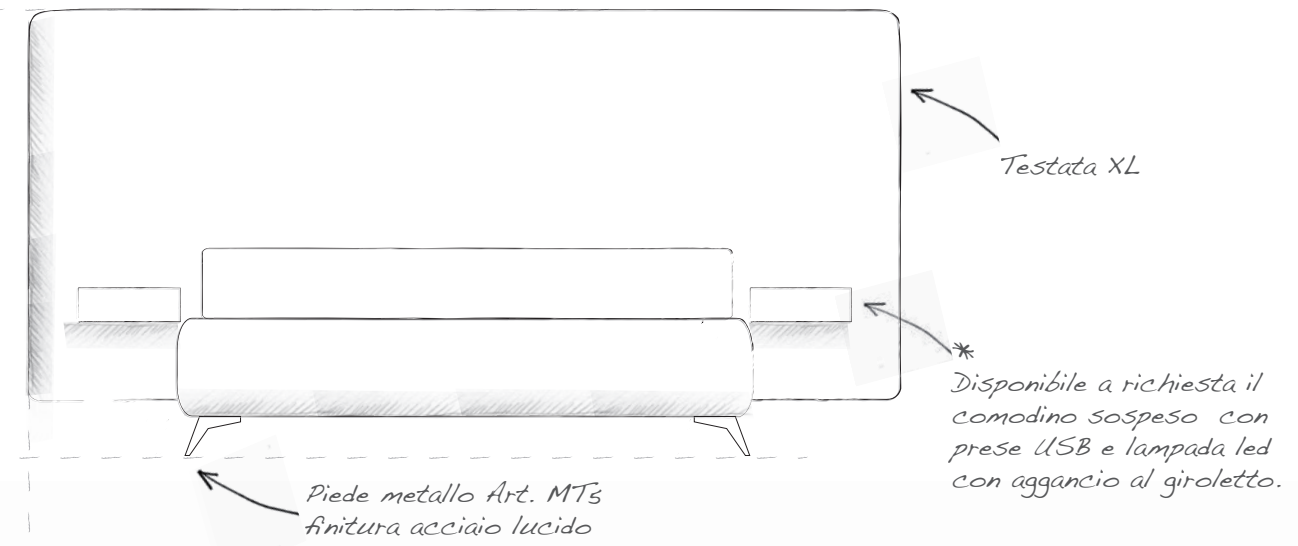

CALIPSO XL

Giroletto/Bed surround: art. 127
Piede/Foot: art. MT5

Tessuto/Fabric:
Testata/Headboard - art. Graffiti 503 col. 02 cat. Lusso
Giroletto/Bed surround - art. Struttura 500 col. 13 Cat. Lusso

Pouf rotondo: art 52
Tessuto/Fabric: art. Graffiti 503 col. 01 cat. Lusso