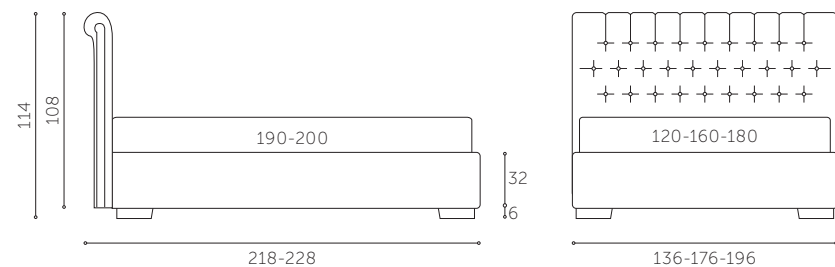

Giroletto/Bed surround: art. 133
Piede/Foot: art. B2 laccato bianco
Ecopelle/Faux leather: art. Madryt col. 920 Cat. E

Pouf quadrato: art. 45
Ecopelle/Faux leather: art. Madryt col. 920 Cat. E