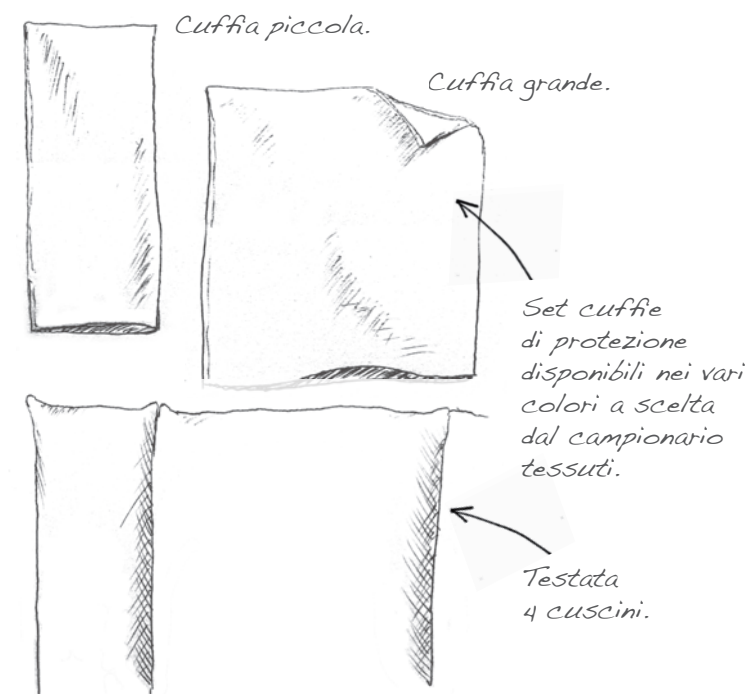

È possibile cambiare look o proteggere la testata utilizzando pratiche cuffie per ogni singolo cuscino.

Protect or change the look of the headboard with practical covers for each individual cushion.