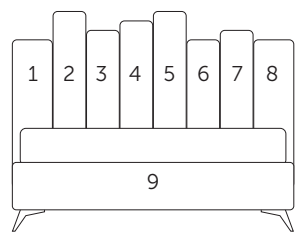

DOMINO MIX

Indiscutibilmente innovativo ed estroverso, Domino, nella sua versione Mix, si presenta con una testata composta da moduli estraibili con innesti a baionetta disposti a quattro diverse altezze. A seconda del proprio gusto è possibile scegliere tra la versione Multicolor, frizzante ed eccentrica, e quella monocolora, essenziale e moderna. Il giroletto con angoli arrotondati senza spigoli ed il piede dal design essenziale alto fino a 15 centimetri completano il quadro di unicità di questo letto e conferiscono comfort e praticità anche con box contenitore.

With unquestionably innovative and extroverted style, the Mix version of the Domino features a headboard composed of removable modules with bayonet fastenings arranged at four different heights. Depending on taste, you can choose between the Multicolour version, which is playful and bold, and the single-colour version, which is simple and modern. The bed surround has rounded corners and no sharp edges, and the clean, simple design of the feet with a height of up to 15 centimetres serve to complete the unique appeal of this bed, with a storage compartment that offers both comfort and practicality.

Poltroncina/Armchairs: mod. Kate
Piede/Feet: art. MT4
Tessuto/Fabric: art. Monolith col. 92 cat. E

- 1 Tessuto/Fabric: art. Velluto col. 11 cat. E
- 2 Tessuto/Fabric: art. Velluto col. 09 cat. E
- 3 Tessuto/Fabric: art. Velluto col. 08 cat. E
- 4 Tessuto/Fabric: art. Velluto col. 18 cat. E
- 5 Tessuto/Fabric: art. Velluto col. 14 cat. E
- 6 Tessuto/Fabric: art. Velluto col. 18 cat. E
- 7 Tessuto/Fabric: art. Velluto col. 08 cat. E
- 8 Tessuto/Fabric: art. Velluto col. 11 cat. E
- 9 Tessuto/Fabric: art. Velluto col. 11 cat. E

Prezzo proposta foto 160x190 iva esclusa
Letto senza rete € 1.492
Letto con box dinamica € 1.862