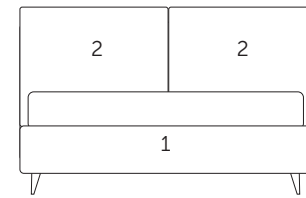

Giroletto/Bed surround: art. 127
Piede/Feet: art. MT2

1 Tessuto/Fabric: art. Van Gogh col. 37 Cat. Lusso
2 Tessuto/Fabric: art. Renoir col. 690 Cat. Lusso