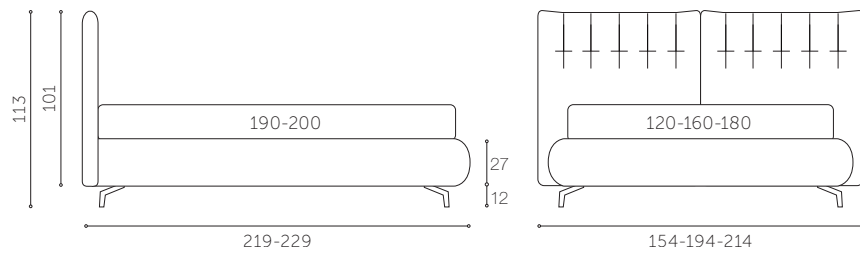

AVALON

Giroletto/Bed surround: art. 28
Piede/Foot: art. MT4
Tessuto/Fabric:
art. Aston col. 15 Cat. Lusso

Prezzo proposta foto 160x190 iva esclusa
Letto senza rete € 1.115
Letto con box dinamica € 1.485