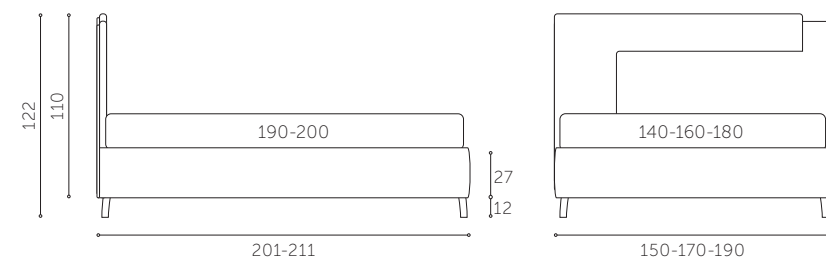

Giroletto/Bed surround: art. 127
Piede/Feet: art. MT1
1 Tessuto/Fabric: art. Renoir col. 690 Cat. Lusso
2 Tessuto/Fabric: art. Monolith col. 77 Cat. E
3 Tessuto/Fabric: art. Monolith col. 77 Cat. E