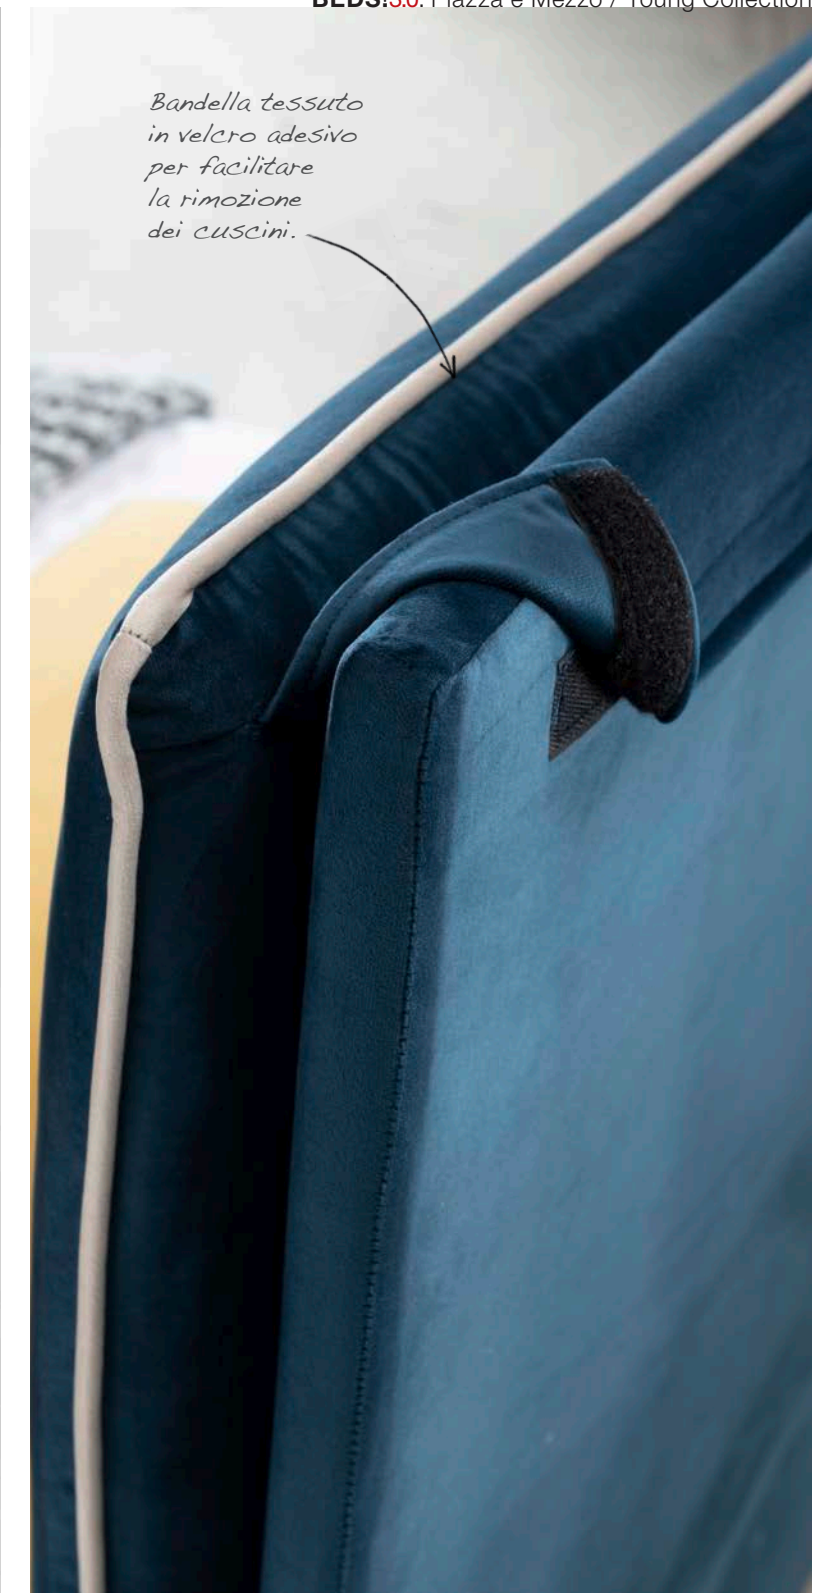

Giroletto/Bed surround: art. 127
Piede/Feet: art. MT5 Laccato Bianco
Tessuto/Fabric: art. Velluto col. 11 Cat. E
Profilo/Profile: art. Velluto col. 02 Cat. E