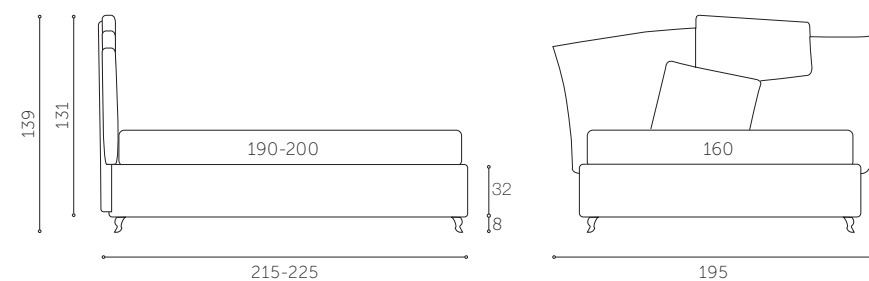

Poltroncina/Armchairs: mod. Allegra
Piede/Feet: art. MT3
Tessuto/Fabric: art. Vogue col. 03 Cat. Lusso