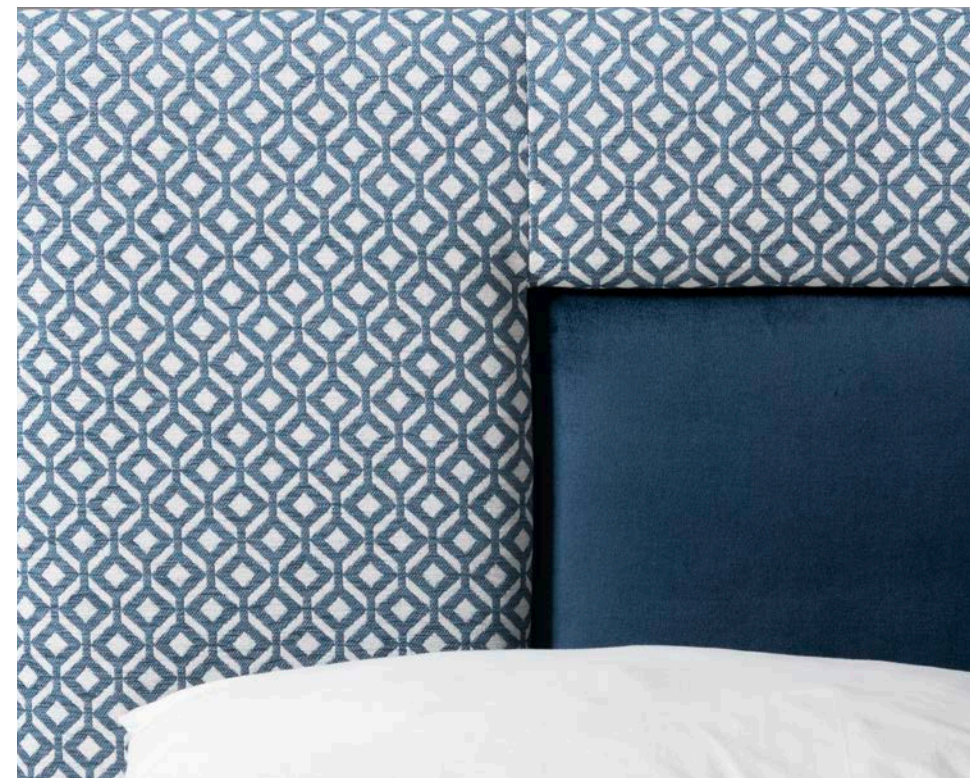

SPAZIO DINAMIC