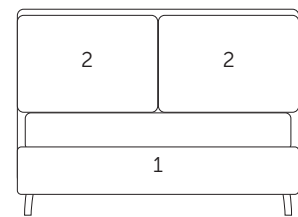

JASMINE '18

Un letto dal design sofisticato ed elegante la cui testata, composta da due morbidi cuscini con un supporto poggia schiena integrato, nasconde al proprio interno un vano porta oggetti a scomparsa. I cuscini, completamente sfoderabili come il resto la testata, possono essere staccati tramite pratiche bandelle con velcro fissate sul retro e posizionati all'inclinazione desiderata. Il nuovo giroletto, con angoli arrotondati antiurto senza spigoli, unitamente alla vasta gamma di piedi, con altezza pensata per una facile pulizia sotto il letto anche nella versione box contenitore, aggiungono comfort e praticità a questo modello.

A bed with a sophisticated and elegant design with a headboard consisting of two soft cushions with integrated back support, along with a large concealed storage compartment. The cushions, which have fully removable covers just like the rest of the headboard, can be removed thanks to the practical Velcro strips attached to the back, and can also be positioned at the perfect angle. The new bed surround features rounded shock-absorbing corners and no sharp edges, and when combined with the wide range of feet with heights designed for easy cleaning under the bed (even in the storage version), they lend extra comfort and practicality to this model.

1. 1 Tessuto/Fabric:
   art. Van Gogh col. 05 Cat. Lusso
2. 2 Tessuto/Fabric:
   art. Renoir col. 60 Cat. Lusso
3. Giroletto/Bed surround: art. 133
   Piede/Feet: art. MT1