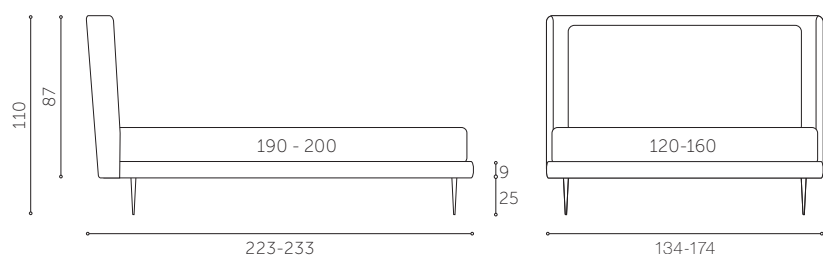

ILLUMINA

rete di struttura

Giroletto/Bed surround: art. 9
Piede/Feet: art. MT25
1 Tessuto/Fabric:
art. Alchimia col. 406 Cat. Super
2 Tessuto/Fabric:
art. Alchimia Trap. col. 406 Cat. Super