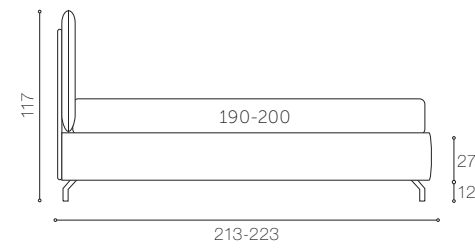

Giroletto/Bed surround: art. 127
Piede/Feet: art. MT4
Tessuto/Fabric: Vogue col. 16 Cat. Lusso