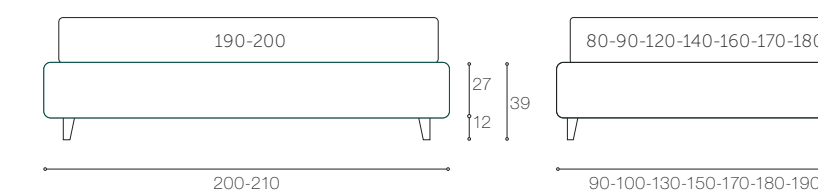

SOMMIER 127

BEDS!3.0: Sommier e Testate / Sommier and wall-mounted

Il Sommier 127 con angoli arrotondati senza spigoli, rappresenta una base letto minimale, ideale per coloro che desiderano un ambiente semplice e funzionale ma non vogliono rinunciare alla praticità del box contenitore; la possibilità di abbinare piedini alti fino a 15 cm permette un'agevole pulizia sotto il letto. A richiesta si possono abbinare le testate boiserie a parete, disponibili in diverse finiture e dimensioni.

The Sommier 127 sofa bed, which features rounded corners and no sharp edges, is a minimalist bed base ideal for those looking for a simple and functional space, but who do not want to sacrifice on the practicality offered by the extremely spacious storage compartment; the option of combining it with feet of up to 15 cm high allows for easy cleaning under the bed.

On request, the bed can be paired with panelled wall-mounted headboards, which are available in different finishes and sizes.

Giroletto/Bed surround: art. 127

Piede/Feet: art. MT2

Tessuto/Fabric: art. Monolith col. 77 Cat. E