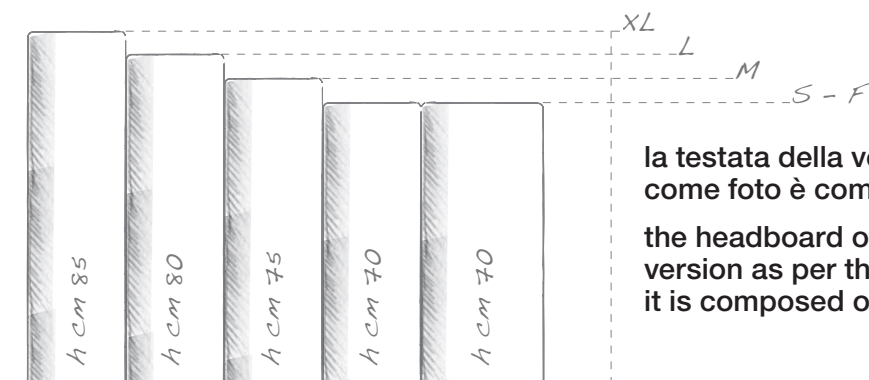

la testata della versione MIX come foto è composta da:
the headboard of the MIX version as per the photo, it is composed of:

- n. 2 moduli finali "F"
- n. 2 moduli "XL"
- n. 1 modulo "L"
- n. 2 moduli "M"
- n. 1 modulo "S"