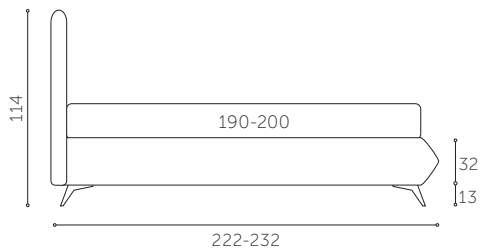

Giroletto/Bed surround: art. 100
Piede/Feet: art. MT9
Tessuto/Fabric: art. Aston Col. 15 Cat. Lusso