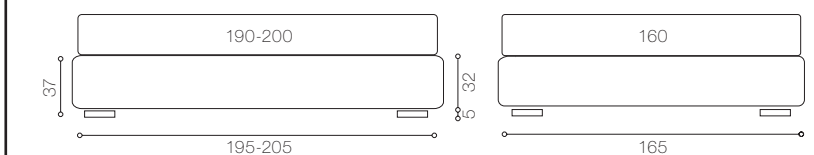

# TESTATE BOISERIE A PARETE

PANELLED WALL-MOUNTED HEADBOARDS

Pratiche soluzioni di pannellature fissate alla parete che permettono di personalizzare l'ambiente scegliendo fra le differenti finiture e misure disponibili. A richiesta possono essere realizzate anche su misura.