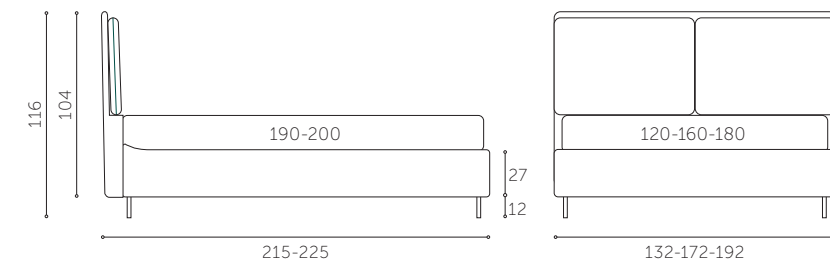

JASMINE '18

Prezzo proposta foto 160x190 iva esclusa
Letto senza rete € 1.128
Letto con box dinamica € 1.498

Giroletto/Bed surround: art. 127
Piede/Feet: art. MT10
Tessuto/Fabric:
art. Bentley col. 503 Cat. Lusso

Poltroncina/Armchairs: mod. Corinne
Piede/Feet: art. MT10
Tessuto/Fabric:
art. Bentley col. 503 Cat. Lusso