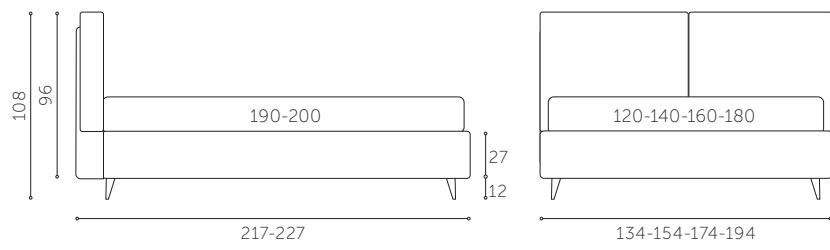

ENE A '21

Giroletto/Bed surround: art. 127
Piede/Feet: art. MT2

1 Tessuto/Fabric: art. Van Gogh col. 37 Cat. Lusso
2 Tessuto/Fabric: art. Renoir col. 690 Cat. Lusso

Poltroncina/Armchairs: mod. Corinne
Piede/Feet: art. MT2
Tessuto/Fabric:
art. Van Gogh Col. 37 / art. Renoir col. 690 Cat. Lusso