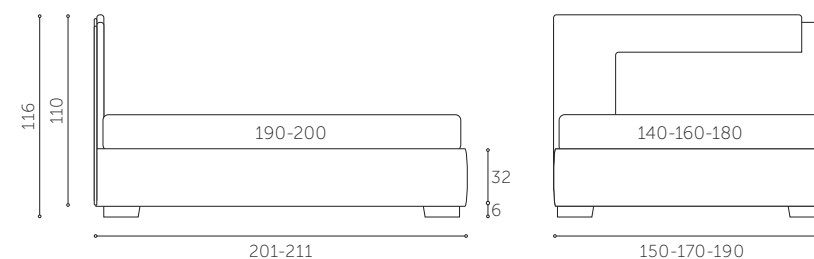

Giroletto/Bed surround: art. 133
Piede/Feet: art. B2 wengè

- 1 Tessuto/Fabric: art. Rino col. 79 Cat. E
- 2 Tessuto/Fabric: art. Rino col. 73 Cat. E
- 3 Tessuto/Fabric: art. Rino col. 73 Cat. E