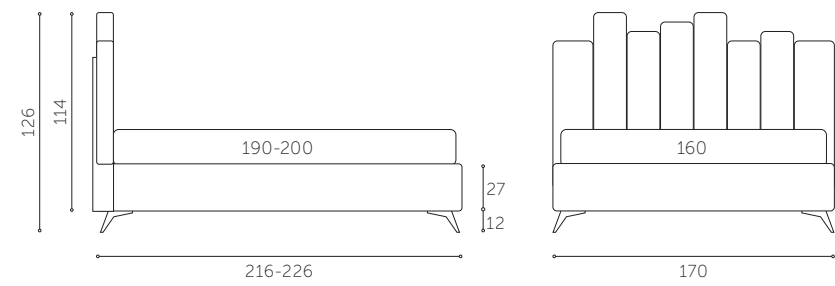

DOMINO MIX

Giroletto/Bed surround: art. 127

Piede/Feet: art. MT4

Tessuto/Fabric: art. Velluto multicolor Cat. "come foto"

DOMINO MIX

versione unicolor