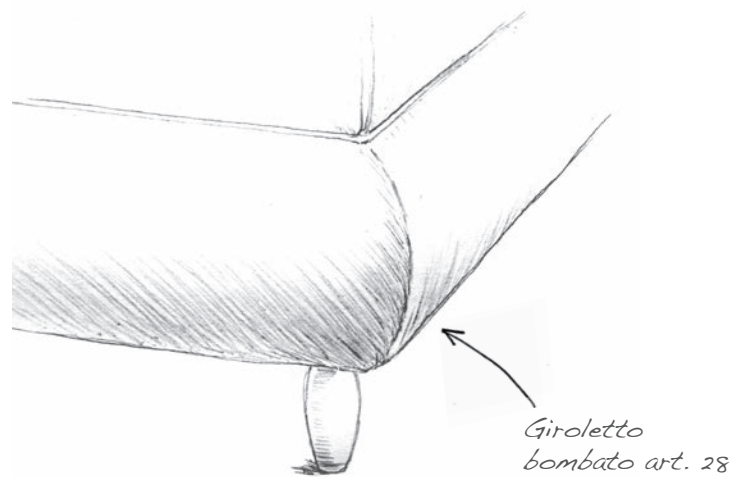

AMBRA

Un letto che continua ad essere garanzia di preziosa eleganza e sontuosa raffinatezza. L'importanza della testata è contraddistinta da due morbidi cuscinoni e da un'innovativa trapuntatura completamente sfoderabile. Nella versione con giroletto bombato viene accentuato il design armonioso che già contraddistingue questo modello.

A bed that continues to serve as a guarantee of luxurious elegance and sumptuous sophistication. The headboard features two soft cushions and innovative quilted finish with fully removable covers. In the version with rounded bed surround, the harmonious design that distinguishes this model is further enhanced.

Prezzo proposta foto 160x190 iva esclusa
Letto senza rete € 1.189
Letto con box dinamica € 1.559