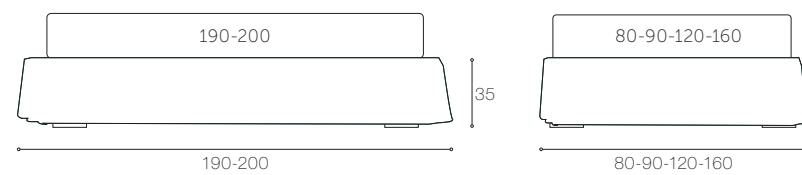

SOMMIER EASY

Pratico e funzionale. L'ideale per soluzioni contract o per chi ha poco spazio disponibile nella stanza; si compone di una robusta rete ortopedica con piedi alti 30 cm rivestita con un pratico cappuccio con balza completamente sfoderabile e lavabile.

Practical and functional, ideal for contract solutions or for anyone with limited space in the bedroom; it consists of a robust orthopaedic bed base with feet of 30 cm in height, covered with a practical valance and fully removable and washable flounce.