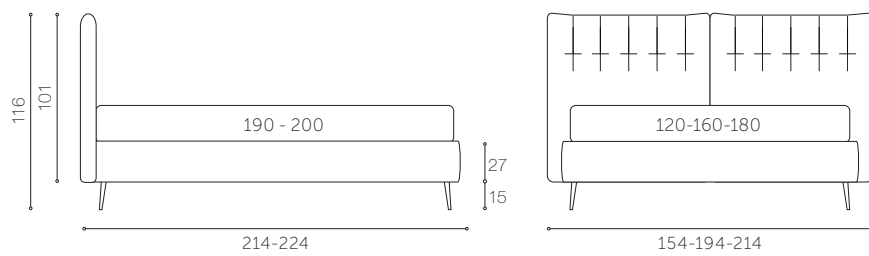

AVALON

Giroletto/Bed surround: art. 127
Piede/Feet: art. MT15
Tessuto/Fabric: art. Gus col. 16 cat. E

Prezzo proposta foto 160x190 iva esclusa
Letto senza rete € 989
Letto con box dinamica € 1.359