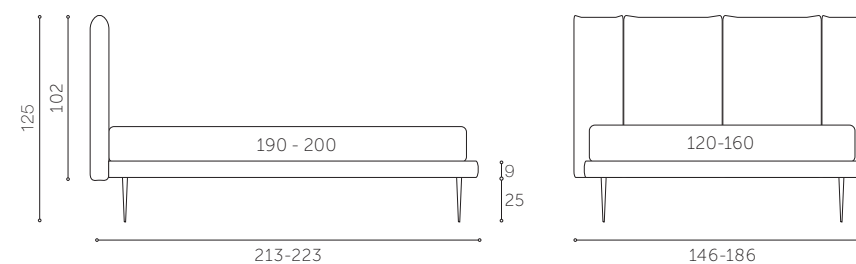

Giroletto/Bed surround: art. 9
Piede/Foot: art. MT25
Tessuto/Fabric: art. Vogue col. 10 Cat. Lusso