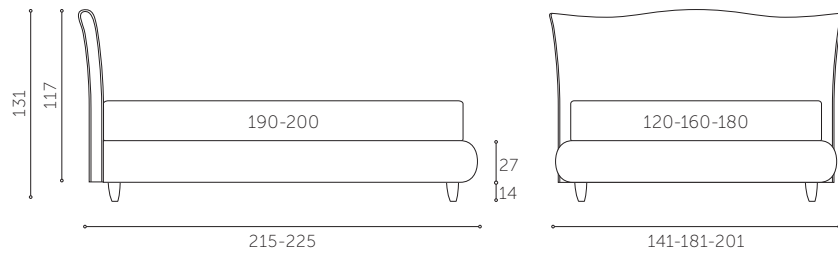

ANDROMEDA

Poltroncina/Armchairs: mod. Dalila
Piede/Foot: art. T10 Laccato nero
Tessuto/Fabric: art. Vogue col. 17 Cat. Lusso
art. Paintact Dis. 7 col. 101 Cat. Super