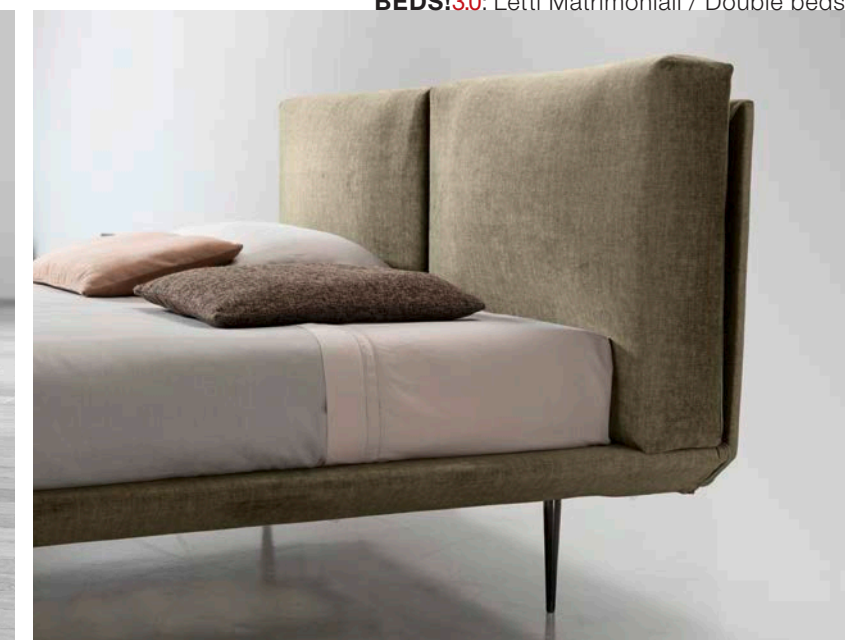

ENE A '21

rete di struttura