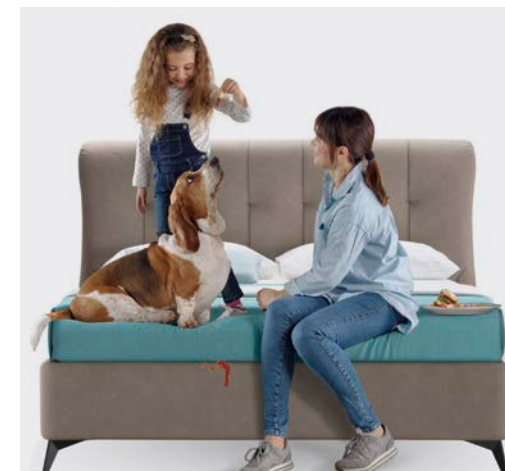

# KARINA *aquaclean*

*Tessuto  
aquaclean  
resistente  
e facile da pulire.*

Prezzo proposta foto 160x190 iva esclusa  
 Letto senza rete € 1.149  
 Letto con box dinamica € 1.519

Giroletto/Bed surround: art. 127  
 Piede/Feet: art. MT9  
 Tessuto/Fabric: art. Daytona col. 108 Cat. Super  
 con trattamento Aquaclean