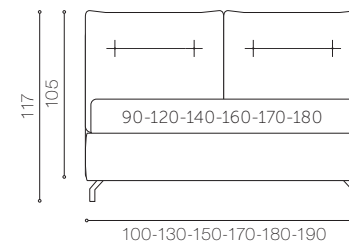

Giroletto/Bed surround: art. 127
Piede/Feet: art. MT4
Tessuto/Fabric: Vogue col. 16 Cat. Lusso