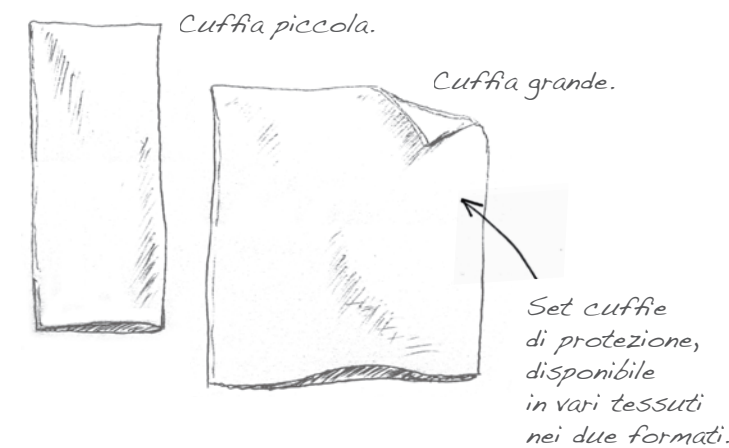

COSMO

Il look del letto Cosmo può essere personalizzato o semplicemente protetto con morbide cuffie per i singoli cuscini della testata.
Il nuovo giroletto con angoli arrotondati antiurto senza spigoli offre la possibilità di inserire il pratico box contenitore.

The look of the Cosmo bed can be customised or simply protected with soft covers for the individual headboard cushions.
The new bed surround with shock-absorbing rounded corners and no sharp edges allows for the addition of a handy storage compartment.

The new bed surround with shock-absorbing rounded corners and no sharp edges allows for the addition of a handy storage compartment.

Giroletto/Bed surround: art. 127
Piede/Foot: art. MT7
Tessuto/Fabric: art. Cotone 180 col. 46 Cat. Lusso

Cuffie di protezione tessuto Art. Cotone 180 col. 05 Cat. Lusso
Set of protective fabric covers Art. Cotone 180 col. 05 Cat. Lusso

Prezzo proposta foto 120x190 iva esclusa
Letto senza rete € 906
Letto con box dinamica € 1.241