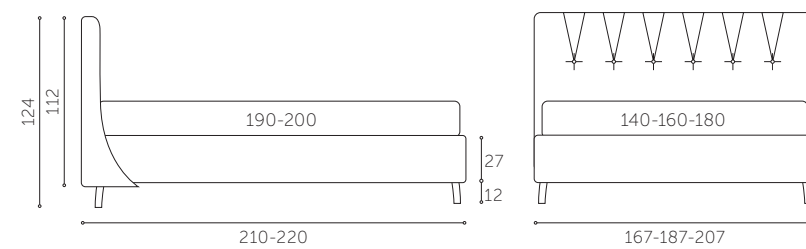

ALICANTE

Giroletto/Bed surround: art. 127
Piede/Foot: art. MT1
1 Tessuto/Fabric:
art. Acapulco col. 701 Cat. Lusso
2 Tessuto/Fabric:
art. Refosco col. 27 Cat. Lusso

Poltroncina/Armchairs: mod. Clarissa
Tessuto/Fabric: Refosco col. 27 Cat. Lusso
Profili a contrasto/Contrast profile: art. Acapulco col. 701