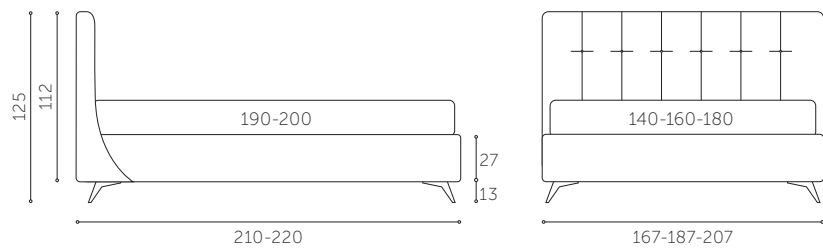

# KARINA *aquaclean*

*Tessuto  
aquaclean  
resistente  
e facile da pulire.*

Prezzo proposta foto 160x190 iva esclusa  
 Letto senza rete € 1.149  
 Letto con box dinamica € 1.519

Giroletto/Bed surround: art. 127  
 Piede/Feet: art. MT9  
 Tessuto/Fabric: art. Daytona col. 108 Cat. Super  
 con trattamento Aquaclean