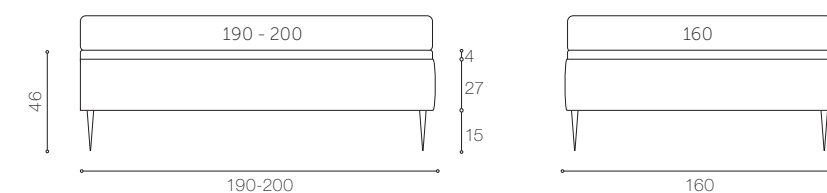

# SOMMIER EASY

Pratico e funzionale. L'ideale per soluzioni contract o per chi ha poco spazio disponibile nella stanza; si compone di una robusta rete ortopedica con piedi alti 30 cm rivestita con un pratico cappuccio con balza completamente sfoderabile e lavabile.