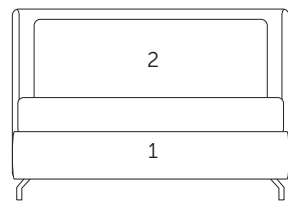

Sono disponibili a richiesta i rivestimenti di ricambio del pannello imbottito per cambiare look o proteggere la testata.

Replacement covers for the padded panel are available on request to change the look or protect the headboard.