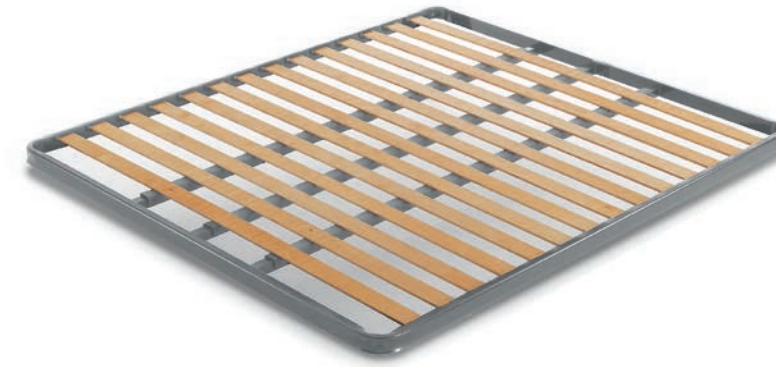

RETE MULTIPLA / MULTIPLA SPRUNG BED BASE