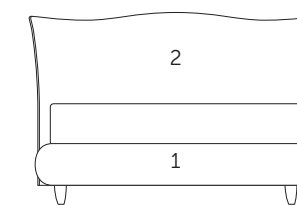

Giroletto/Bed surround: art. 28
Piede/Feet: art. T10 Laccato nero

1 Tessuto/Fabric:
art. Vogue col. 17
2 Tessuto/Fabric:
art. Paintact Dis. 7 col. 101 Cat. Super

Prezzo proposta foto 160x190 iva esclusa
Letto senza rete € 1.323
Letto con box dinamica € 1.693