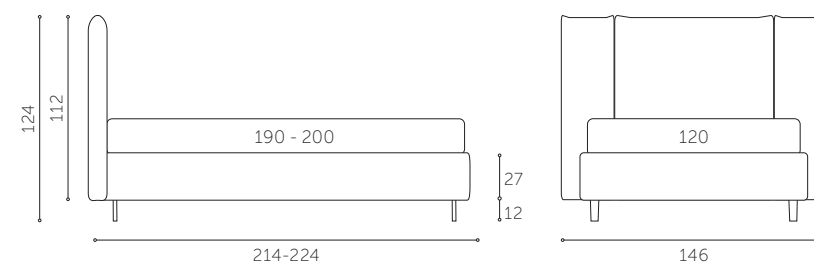

COSMO

Il look del letto Cosmo può essere personalizzato o semplicemente protetto con morbide cuffie per i singoli cuscini della testata.
Il nuovo giroletto con angoli arrotondati antiurto senza spigoli offre la possibilità di inserire il pratico box contenitore.

The look of the Cosmo bed can be customised or simply protected with soft covers for the individual headboard cushions.
The new bed surround with shock-absorbing rounded corners and no sharp edges allows for the addition of a handy storage compartment.

The new bed surround with shock-absorbing rounded corners and no sharp edges allows for the addition of a handy storage compartment.

Giroletto/Bed surround: art. 127
Piede/Foot: art. MT7
Tessuto/Fabric: art. Cotone 180 col. 46 Cat. Lusso

Cuffie di protezione tessuto Art. Cotone 180 col. 05 Cat. Lusso
Set of protective fabric covers Art. Cotone 180 col. 05 Cat. Lusso

Prezzo proposta foto 120x190 iva esclusa
Letto senza rete € 906
Letto con box dinamica € 1.241