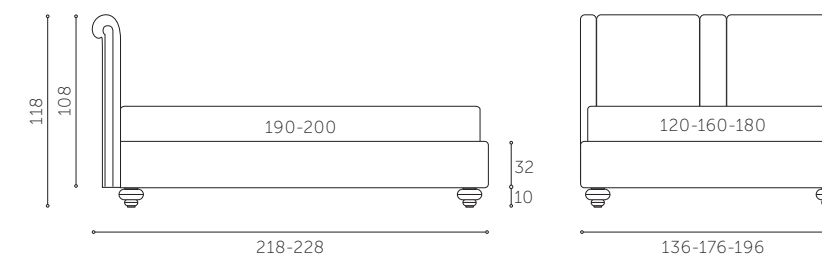

Prezzo proposta foto 160x190 iva esclusa
Letto senza rete € 1.199
Letto con box dinamica € 1.569