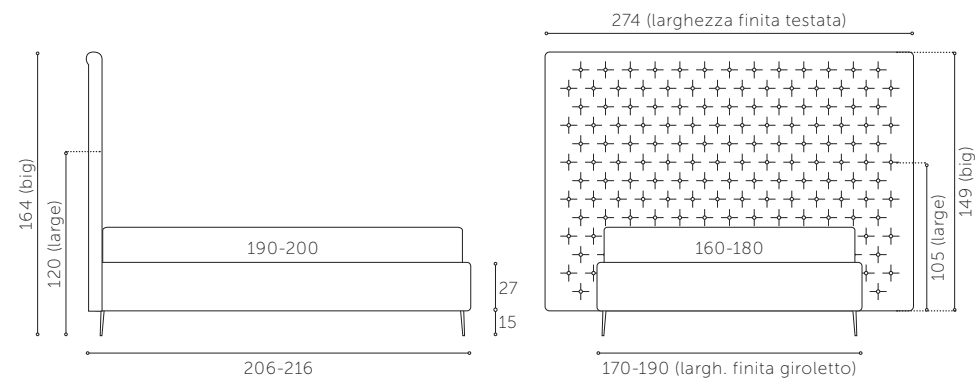

# PRINCIPE

Testata Regular: L.174 cm. x H 149 cm.

Testata Big: L.274 cm. x H 149 cm.

Testata Small: L.174 cm. x H 105

Testata Large: L.274 cm. x H 105

Giroletto/Bed surround: art. 127  
 Piede/Foot: art. MT15  
 Tessuto/Fabric: art. Bacos col. Bordeaux Cat. E