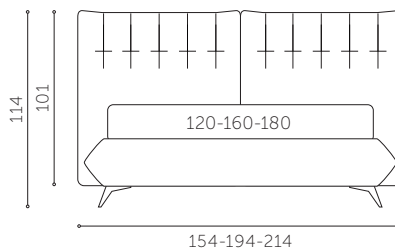

Giroletto/Bed surround: art. 100
Piede/Feet: art. MT9
Tessuto/Fabric: art. Aston Col. 15 Cat. Lusso