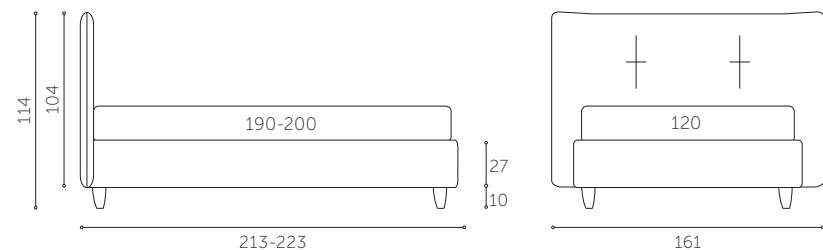

AMBRA

La testata del letto Ambra si contraddistingue per l'imponente cuscinone e per l'innovativa trapuntatura completamente sfoderabile.

Il nuovo giroletto con angoli arrotondati antiurto senza spigoli offre la possibilità di inserire il pratico box contenitore.

The Ambra bed features a striking headboard with large cushion and innovative quilting; the covers are fully removable. The new bed surround with shock-absorbing rounded corners and no sharp edges allows for the addition of a handy storage compartment.

Giroletto/Bed surround: art. 127
Piede/Feet: art. MT8
Tessuto/Fabric: art. Positano col. 83 Cat. E

Prezzo proposta foto 120x190 iva esclusa
Letto senza rete € 854
Letto con box dinamica € 1.189