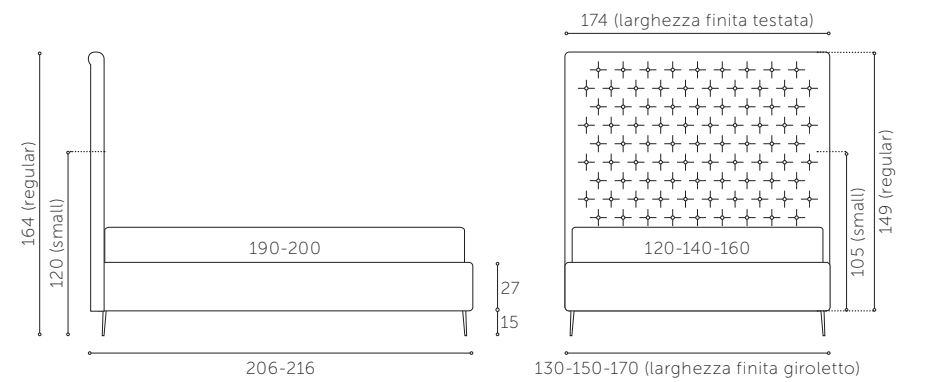

# PRINCIPE

Testata Regular: L.174 cm. x H 149 cm.

Testata Big: L.274 cm. x H 149 cm.

Testata Small: L.174 cm. x H 105

Testata Large: L.274 cm. x H 105

Giroletto/Bed surround: art. 127  
 Piede/Foot: art. MT15  
 Tessuto/Fabric: art. Bacos col. Bordeaux Cat. E