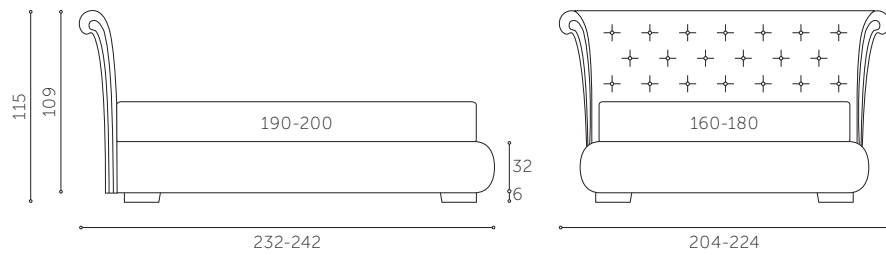

OPERA

capitoné

Giroletto/Bed surround: art. 88
Piede/Feet: art. B2 noce
Tessuto/Fabric: art. Velluto col. 03 Cat. E

Panca/Benche: mod. capitonné
Piede/Feet: art. B2 noce
Tessuto/Fabric: art. Velluto col. 03 Cat. E