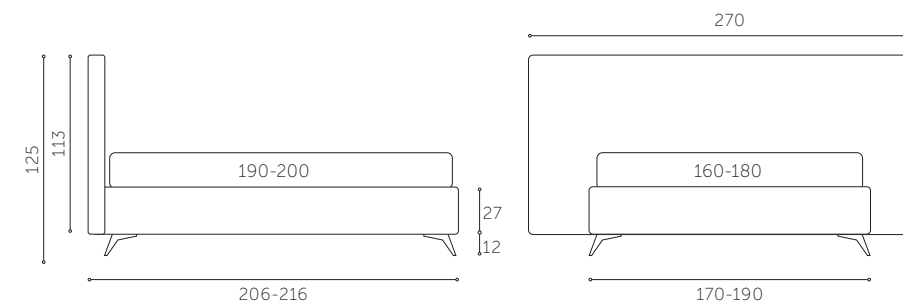

CALIPSO XL

Giroletto/Bed surround: art. 127
Piede/Foot: art. MT5

Tessuto/Fabric:
Testata/Headboard - art. Graffiti 503 col. 02 cat. Lusso
Giroletto/Bed surround - art. Struttura 500 col. 13 Cat. Lusso

Pouf rotondo: art 52
Tessuto/Fabric: art. Graffiti 503 col. 01 cat. Lusso