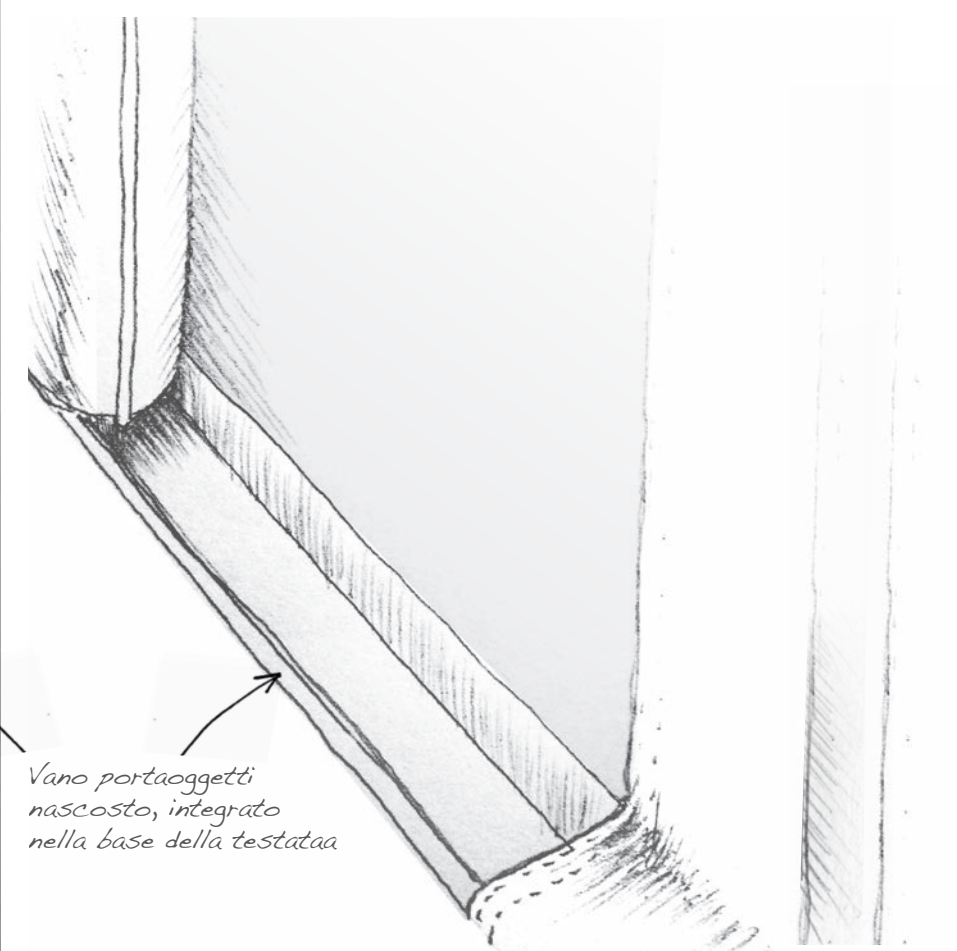

JASMINE '18