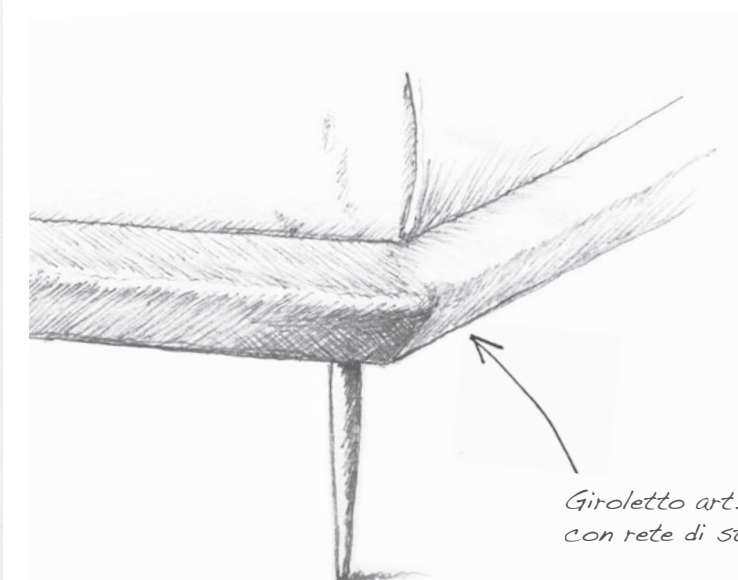

# DOMINO

rete di struttura

Prezzo proposta foto 160x190 iva esclusa  
Letto con rete di struttura € 1.625

**Domino rappresenta un sistema di letto aperto a molteplici personalizzazioni. La sua innovativa testata è composta da moduli sfoderabili ed estraibili con innesti a baionetta, disponibili in un'unica altezza, che gli conferiscono un look minimal ed essenziale. La rete di struttura integrata nel largo giroletto ne valorizza la geometricità che viene ancor più accentuata dalla gamma di piedi abbinabili con altezza fino a 25 centimetri.**

**Domino is a bed system that offers a range of options for customisation. Its innovative headboard is composed of a series of removable sections with covers that can be taken off; these sections feature bayonet fastenings and are available in a single height, lending it a clean, minimalist look. The structural bed base is integrated into the wide bed surround, enhancing the geometry of the design; this is further accentuated by the range of matching feet of up to 25 cm in height.**