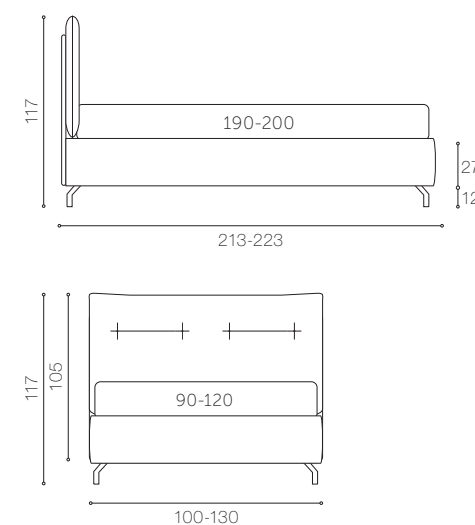

MARELLA

Prezzo proposta foto 120x190 iva esclusa
Letto senza rete € 799
Letto con box dinamica € 1.134

Un letto moderno e confortevole caratterizzato da un cuscinone, staccabile tramite una bandella in tessuto fissata con velcro sul retro della testata e contraddistinta da una cucitura orizzontale che gli dona geometria ed essenzialità pur rimanendo completamente sfoderabile.

A modern and comfortable bed featuring a large cushion which can be detached by means of a fabric band that is fixed to the back of the headboard using Velcro; the headboard itself has a horizontal seam that lends it a sleek, geometric feel, while the cover remains fully removable.

Giroletto/Bed surround: art. 127
Piede/Feet: art. MT4
Tessuto/Fabric: art. Cotone 180 col. 17 Cat. Lusso