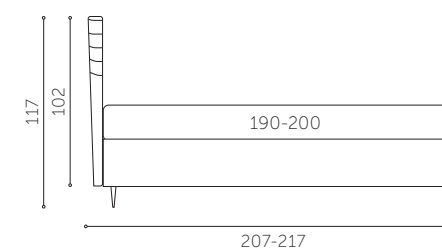

Letto dall'inconfondibile testata dalla forma morbida e sinuosa che permette un comodo appoggio per la schiena da seduti.

This bed features a striking headboard with a soft, sinuous shape, providing comfort and support for the back when seated.