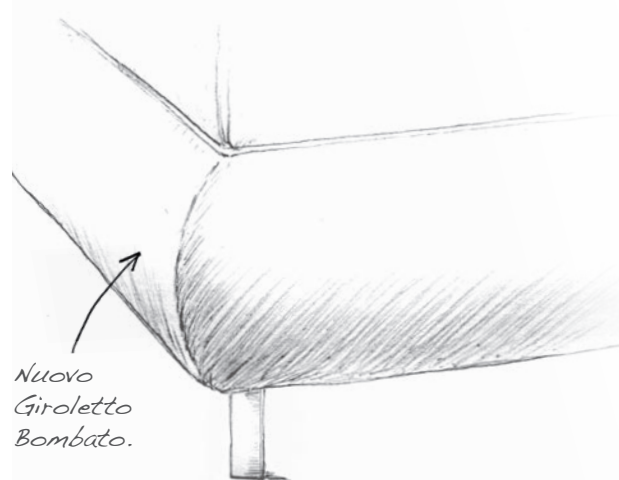

COSMO

Cosmo è un letto dal design moderno ed innovativo che si caratterizza per la testata composta da morbidi cuscini verticali integrati alla struttura e dal giroletto bombato che lo rendono protagonista indiscusso all'interno dell'ambiente notte.

Cosmo is a bed featuring a modern, innovative design, characterised by a headboard composed of soft vertical cushions integrated into the structure, and by the rounded bed surround, making it the undisputed star of any bedroom environment.

Nuovo
Giroletto
Bombato.

Prezzo proposta foto 160x190 iva esclusa
Letto senza rete € 1.130
Letto con box dinamica € 1.500