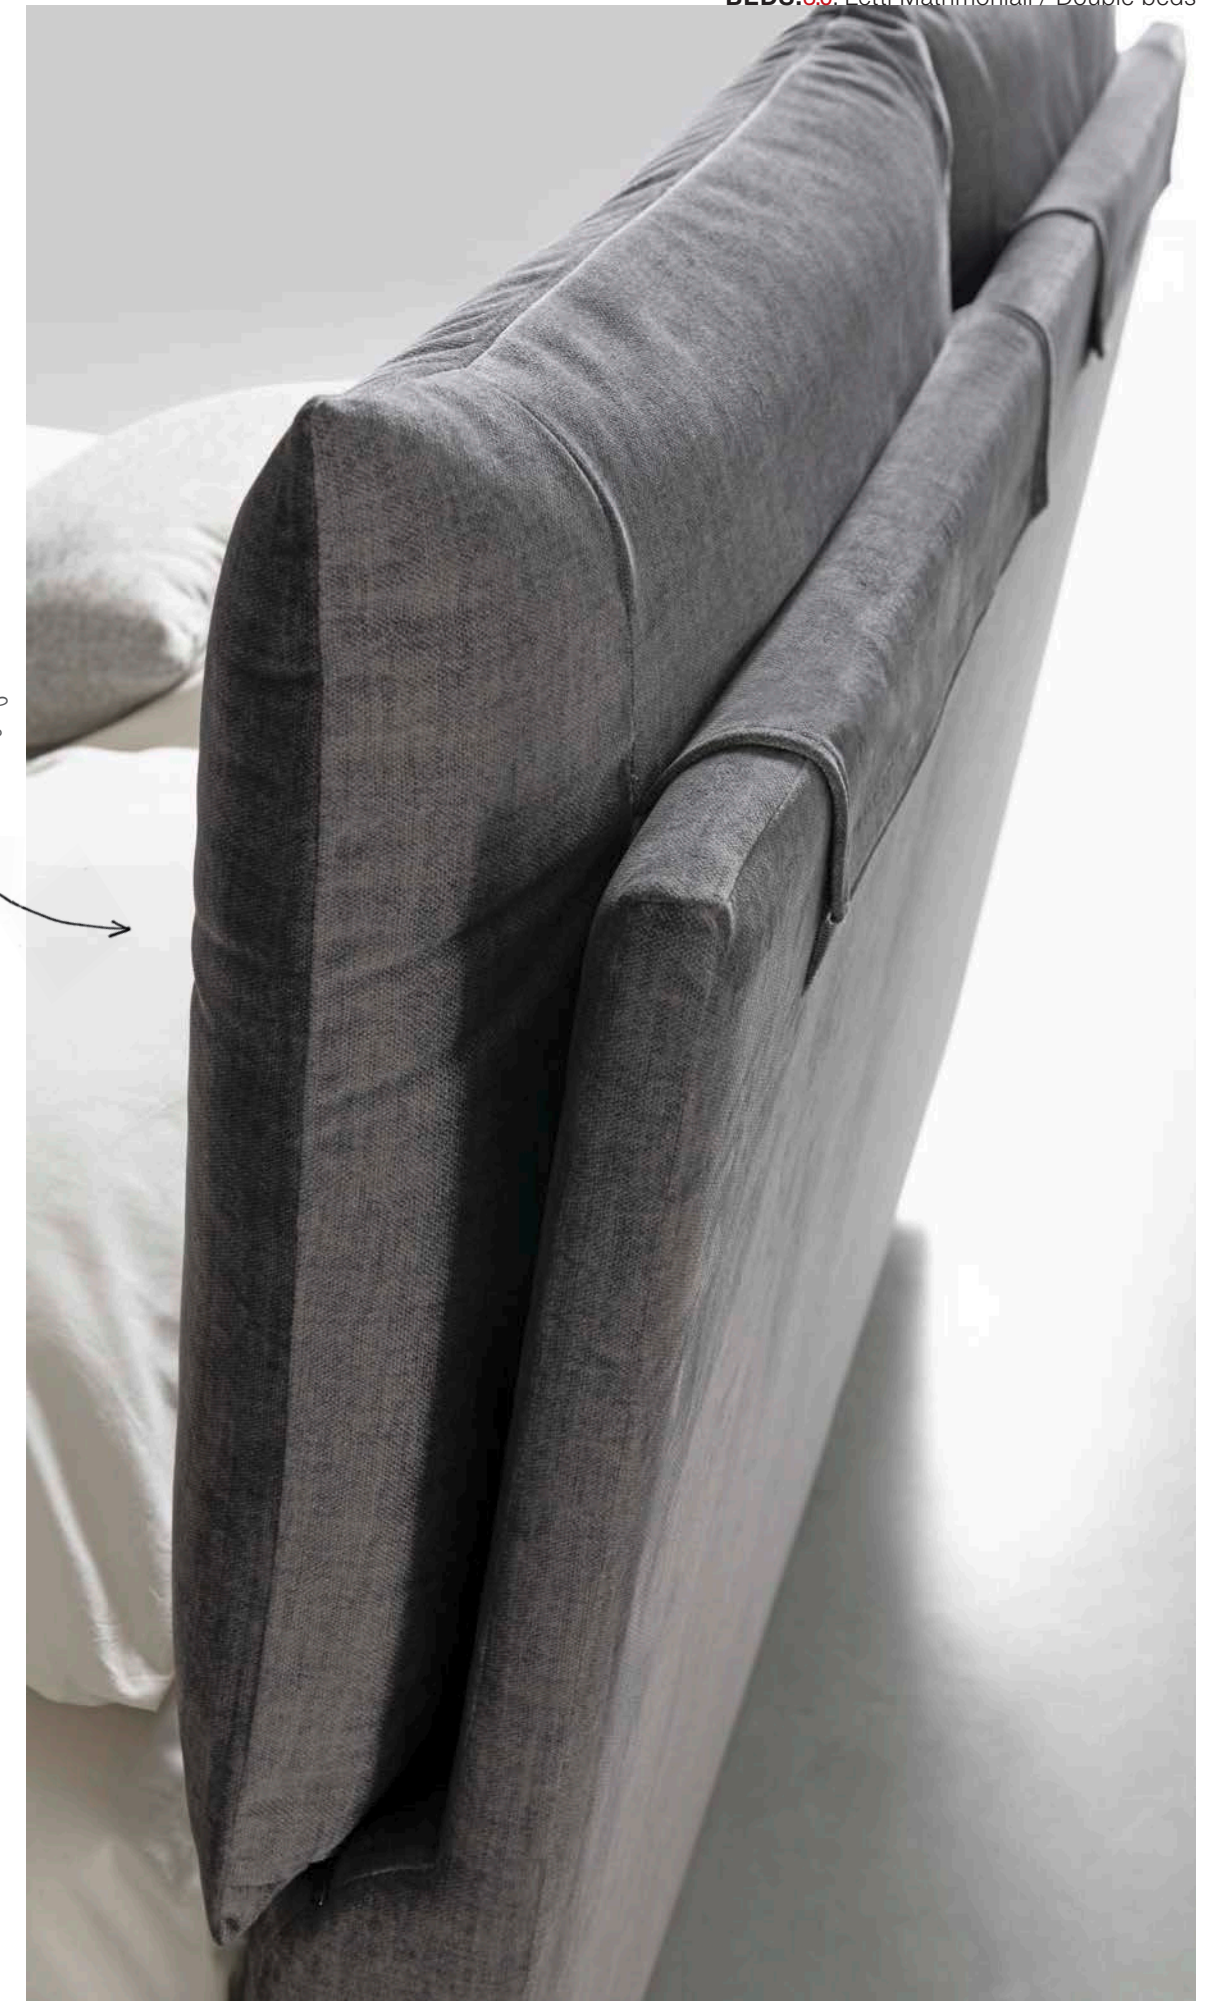

Giroletto/Bed surround: art. 127
Piede/Feet: art. MT4
Tessuto/Fabric: Vogue col. 16 Cat. Lusso