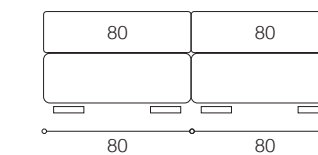

Matrimoniale 80+80