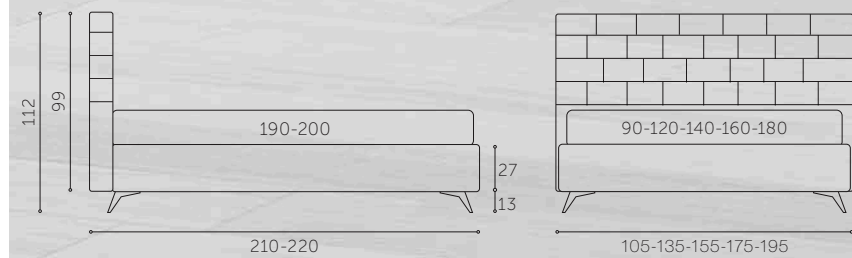

WALL LARGE

Wall è un innovativo programma di letti caratterizzati da una testata lineare che può essere realizzata in tre diverse versioni completamente sfoderabili: testata liscia (Smooth), testata con trapuntatura dal design a mattoni grandi (Large) oppure con mattoni piccoli (Thin). L'abbinamento di questa testata al nuovo giroletto con angoli arrotondati antiurto senza spigoli e a piedi dal design accattivante, rende questo letto unico ed inconfondibile.

Wall is an innovative range of beds characterised by a linear headboard that comes in three different versions, all with fully removable covers: smooth (Smooth), quilted with large brick design (Large) or quilted with small brick design (Thin). The combination of this headboard with the new bed surround featuring rounded, shock-absorbing corners and no sharp edges and the attractive feet make this bed truly unique.

Prezzo proposta foto 160x190 iva esclusa
Letto senza rete € 728
Letto con box dinamica € 1.098

Giroletto/Bed surround: art. 127
Piede/Feet: art. MT9
Tessuto/Fabric: art. Acapulco col. 400 Cat. Lusso