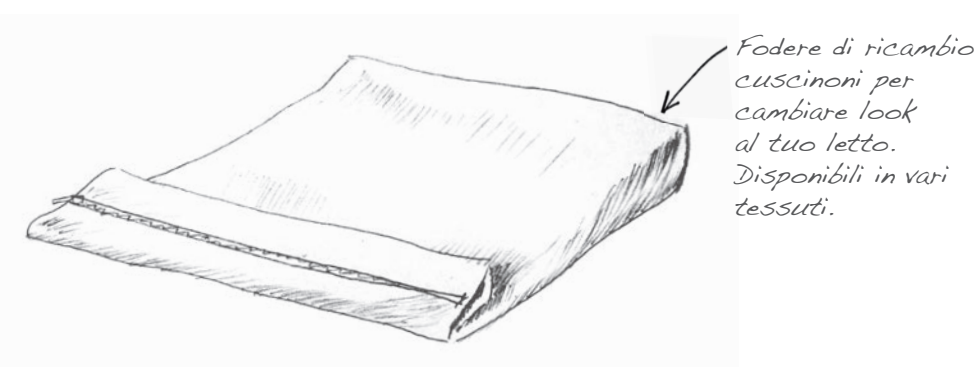

ENE A '21

rete di struttura