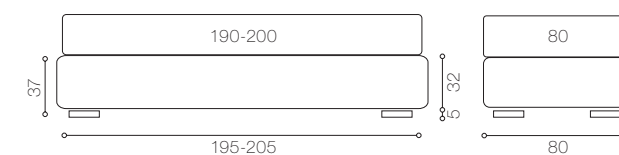

SOMMIER CONTRACT

Il sommier contract è la soluzione di sistema letto appositamente studiata per hotel o B&B, ma che comunque si adatta alle necessità di coloro che vogliono avere soluzioni intercambiabili nella stanza. Realizzato con una rete in appoggio a filo giroletto che, nel caso di due singoli, permette di creare una soluzione di matrimoniale da 160 semplicemente accostando due sommier da 80. Il rivestimento di questo sommier non è sfoderabile.

The Contract sofa bed system designed for hotels or B&Bs, but it is also suitable for those who need interchangeable solutions in a single room. The sofa bed consists of a bed base which sits flush with the bed surround and rests against this; in the case of two singles, these can be joined together to create a 160 cm double bed solution. The cover of this sofa bed is not removable.

BEDS!3.0: Sommier e Testate / Sommier and wall-mounted

Singolo 80