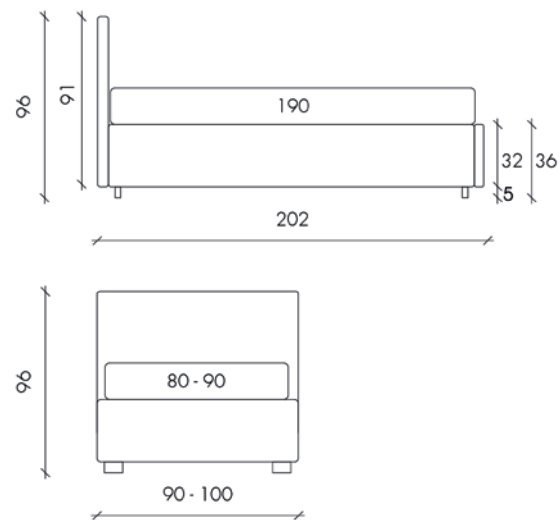

ALADINO LETTO

La collezione di divani letto multifunzione e completamente sfoderabili, si adatta perfettamente ad ogni esigenza di spazio, esplorando stili diversi ed originali dal look giovane e sbarazzino.

The collection of multifunctional sofa beds with fully removable covers adapts perfectly to any space requirement, in a host of different and original styles with a young, fresh appeal.

Fermo di sicurezza sportello vano laterale
Safety lock