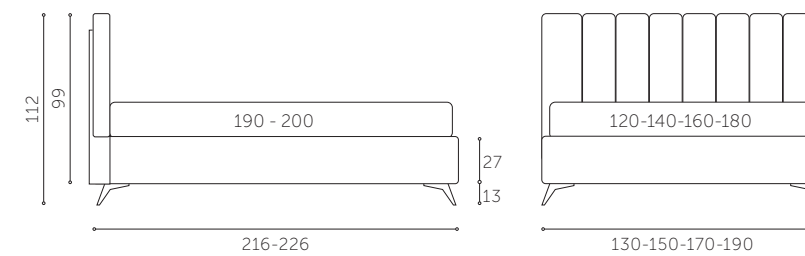

Giroletto/Bed surround: art. 127
Piede/Foot: art. MT9
Tessuto/Fabric: art. Melva col. 02 Cat. E