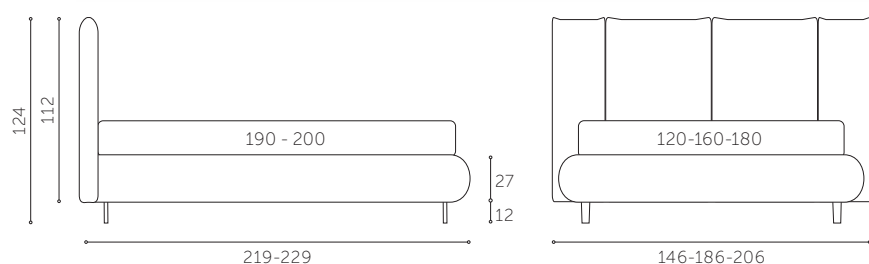

È possibile cambiare look o proteggere la testata utilizzando pratiche cuffie per ogni singolo cuscino.

Protect or change the look of the headboard with practical covers for each individual cushion.