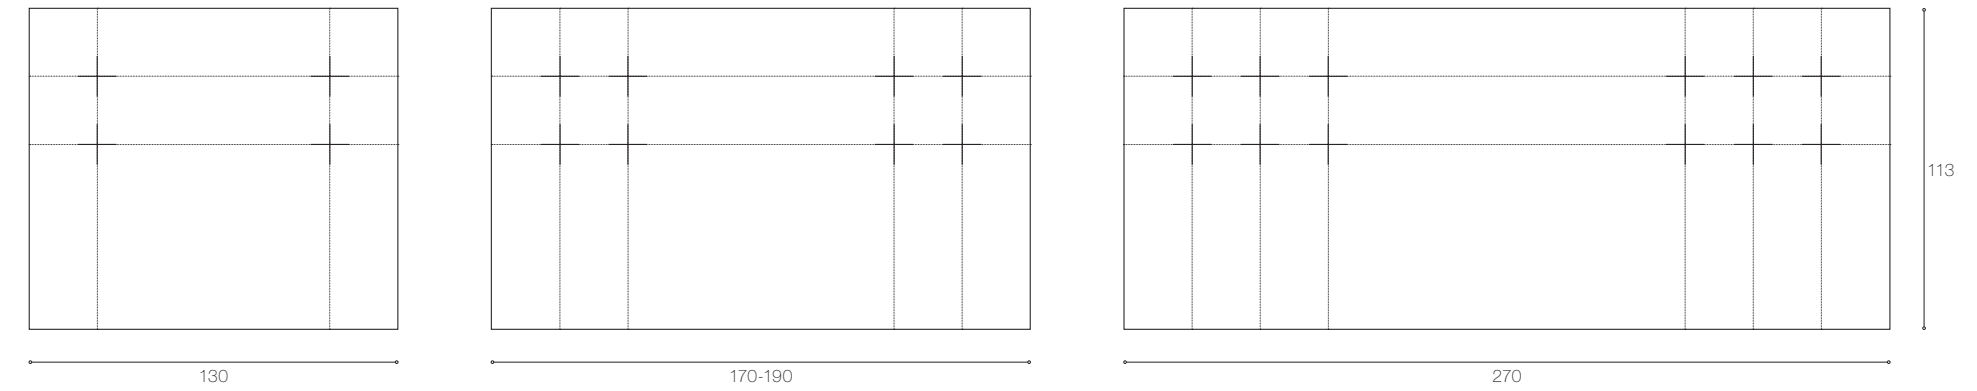

TESTATE BOISERIE A PARETE

PANELLED WALL-MOUNTED HEADBOARDS

Pratiche soluzioni di pannellature fissate alla parete che permettono di personalizzare l'ambiente scegliendo fra le differenti finiture e misure disponibili. A richiesta possono essere realizzate anche su misura.

Practical wall-mounted panelling solutions that enable the bedroom environment to be customised by choosing from the different finishes and sizes available. Can also be made to measure on request.

BEDS!3.0: Sommier e Testate / Sommier and wall-mounted

DIMENSIONI TESTATE - HEADBOARD DIMENSIONS

TESTATA LISCIA - SMOOTH HEADBOARD

A richiesta: rivestimento sfoderabile - On request: removable cover