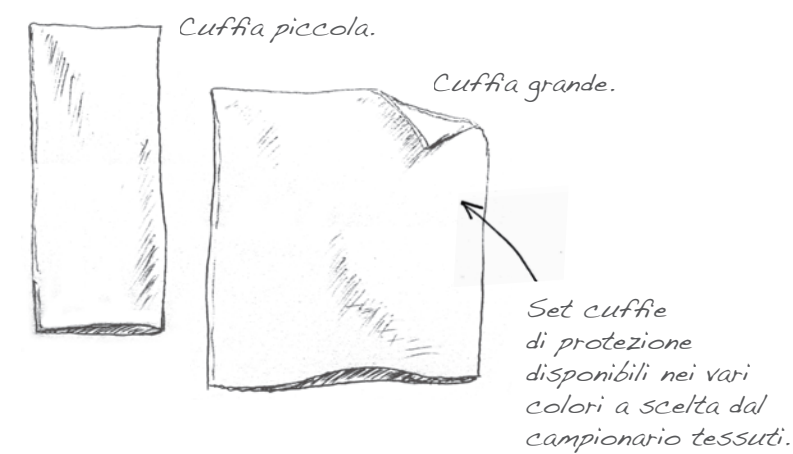

Giroletto/Bed surround: art. 9
Piede/Foot: art. MT25
Tessuto/Fabric: art. Vogue col. 10 Cat. Lusso