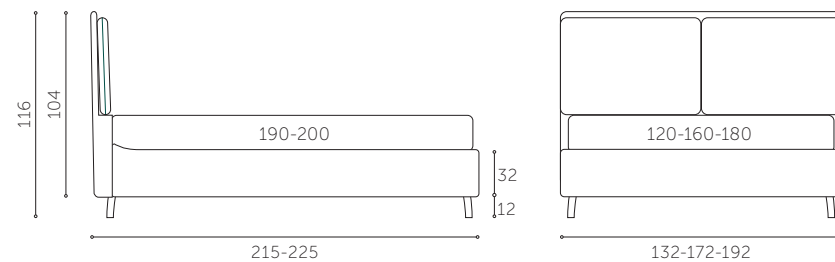

A bed with a sophisticated and elegant design with a headboard consisting of two soft cushions with integrated back support, along with a large concealed storage compartment. The cushions, which have fully removable covers just like the rest of the headboard, can be removed thanks to the practical Velcro strips attached to the back, and can also be positioned at the perfect angle. The new bed surround features rounded shock-absorbing corners and no sharp edges, and when combined with the wide range of feet with heights designed for easy cleaning under the bed (even in the storage version), they lend extra comfort and practicality to this model.

1. 1 Tessuto/Fabric:
   art. Van Gogh col. 05 Cat. Lusso
2. 2 Tessuto/Fabric:
   art. Renoir col. 60 Cat. Lusso
3. Giroletto/Bed surround: art. 133
   Piede/Feet: art. MT1

Prezzo proposta foto 160x190 iva esclusa
Letto senza rete € 1.128
Letto con box dinamica € 1.498