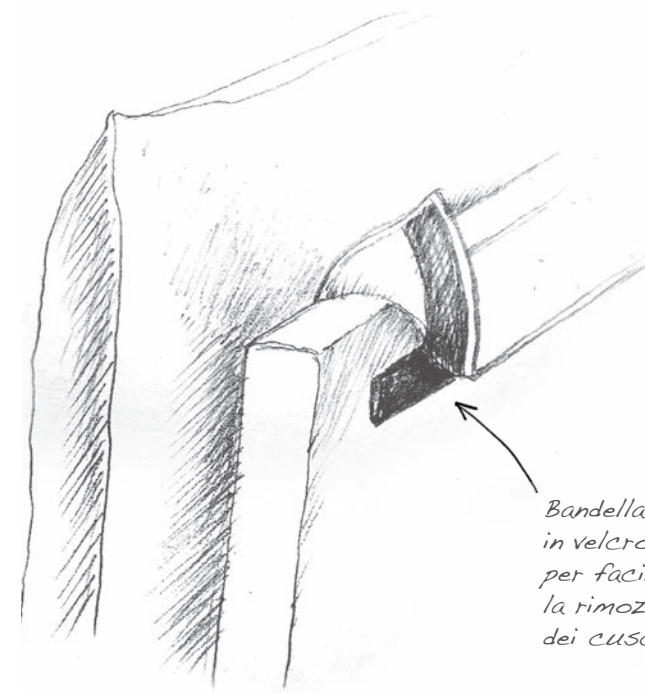

MARELLA

*Bandella tessuto
in velcro adesivo
per facilitare
la rimozione
dei cuscini.*