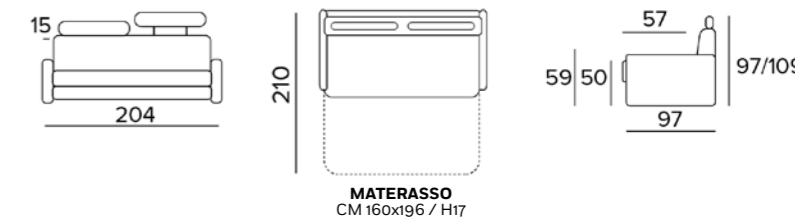

DIVANO LETTO MAXI

materasso 160x196 - h17

~~€ 2.196~~
€ 1.739

Disponibile nei tessuti
STELLA-QUEENS-ROMEO
(solo nei colori elencati a pag. 19)
IVA esclusa
+5% per tessuti cat. X
+10% per tessuti cat. A