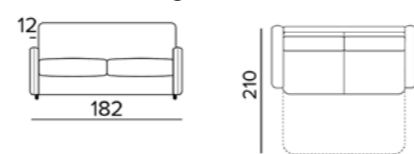

Il confort che desideri nello spazio che hai.

Cuscini di seduta (**confort**) in poliuretano espanso densità 30 kg/m³.
Cuscini schienale in poliuretano espanso densità 18 kg/m³.
Meccanica: Otello Big elettrosaldato. Divano letto completamente sfoderabile.

Di serie, piede modello Tito in metallo cromo lucido nero.

3 POSTI