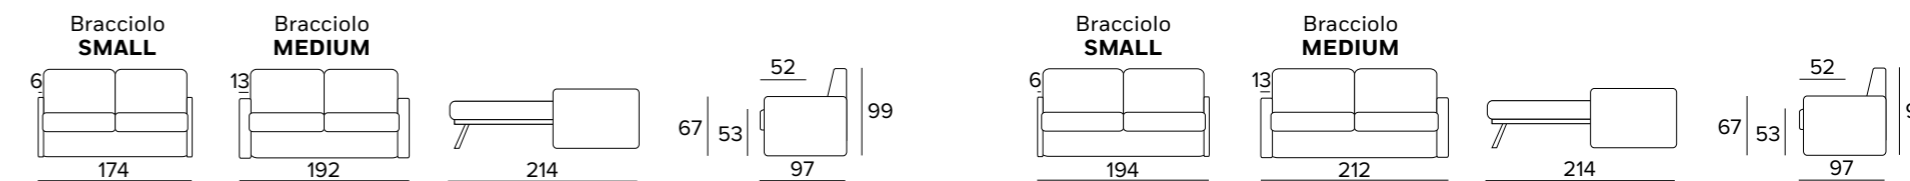

REVERSO

BRACCIOLO
SMALL O MEDIUM

Completamente sfoderabile, con portaguanciali.

DIVANO LETTO 3 POSTI
materasso cm 140x195 - h 21

~~€ 2.028~~
€ 1.610

Disponibile nei tessuti
STELLA-QUEENS-ROMEO
(solo nei colori elencati a pag. 19)
IVA esclusa

DIVANO LETTO **MAXI**
materasso cm 160x195 - h 21

~~€ 2.090~~
€ 1.730

Disponibile nei tessuti
STELLA-QUEENS-ROMEO
(solo nei colori elencati a pag. 19)
IVA esclusa

In promo, il filetto è realizzato in tinta.
Per altre configurazioni consultare il listino 2022.

Magnifico

Materasso in poliuretano espanso densità 35 kg/m³ elastico.
Rivestimento in tessuto 100% poliestere 275 g antiacaro.
Fascia laterale in tessuto 3D traspirante che consente una perfetta aereazione del materasso.
Spessore materasso: 21 cm