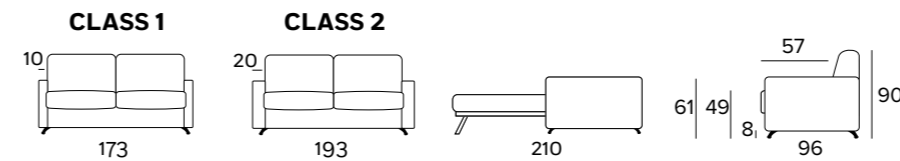

Engel
Materasso in poliuretano espanso, densità 30 kg/m³
ricoperto da tessuto 100% poliestere. Pratico e leggero.
Spessore materasso: 17 cm

Piede in legno naturale
modello Magic disponibile in 4 colori.

Supplemento
€ 32