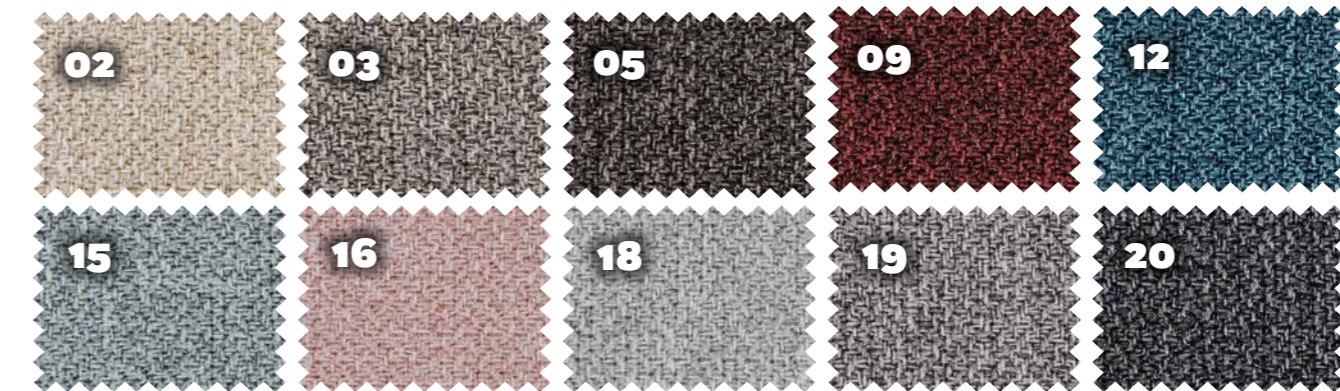

STELLA

Tessuto STELLA: composizione 100% poliestere con Martindale di 25.000 giri, lavabile in lavatrice a 30°.

19