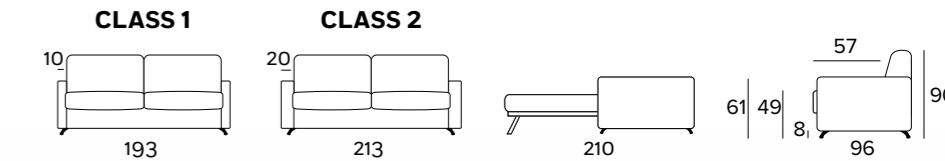

Engel
Materasso in poliuretano espanso, densità 30 kg/m³
ricoperto da tessuto 100% poliestere. Pratico e leggero.
Spessore materasso: 17 cm

Piede in legno naturale
modello Magic disponibile in 4 colori.

Supplemento
€ 32