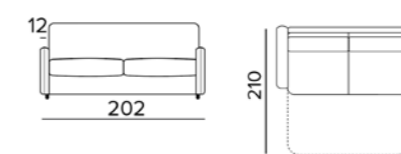

MATERASSO
CM 140x196 / H17 - H20

MAXI

MATERASSO
CM 160x196 / H17 - H20