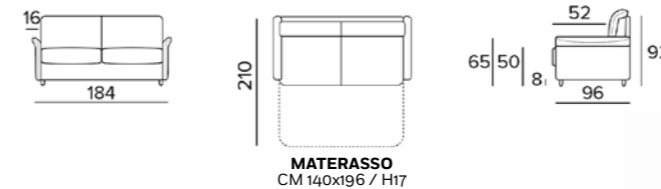

DIVANO LETTO 3 POSTI materasso 140x196 - h17

~~€ 1.859~~
€ 1.480

Disponibile nei tessuti
STELLA-QUEENS-ROMEO
(solo nei colori elencati a pag. 19)
IVA esclusa
+5% per tessuti cat. X
+10% per tessuti cat. A

Il filetto può essere in tinta o a contrasto ma, comunque, nella stessa tipologia di tessuto.

Engel

Materasso in poliuretano espanso, densità 30 kg/m³ ricoperto da tessuto 100% poliestere. Pratico e leggero. Spessore materasso: 17 cm

DIVANO LETTO MAXI materasso 160x196 - h17

~~€ 2.008~~
€ 1.595

Disponibile nei tessuti
STELLA-QUEENS-ROMEO
(solo nei colori elencati a pag. 19)
IVA esclusa
+5% per tessuti cat. X
+10% per tessuti cat. A