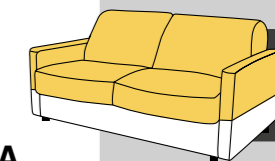

MAXI
~~€ 1.749~~
€ 1.395
IVA esclusa
Tessuto STELLA
Materasso 160x196

Il confort che desideri nello spazio che hai.

Cuscini di seduta (**confort**) in poliuretano espanso densità 30 kg/m³.
Cuscini schienale in poliuretano espanso densità 18 kg/m³.
Meccanica: Otello Big elettrosaldata. Divano letto non sfoderabile.

OPTIONAL

Kit copridivano
€ 120
3 POSTI O MAXI

26 | 56

2 poggiatesta
Dobbie
€ 90

GIOTTO

Completamente sfoderabile, con portaguanciali.

Materasso Engel H17

Materasso in poliuretano espanso densità 30 kg/m³ ricoperto da tessuto 100% poliestere. Pratico e leggero.