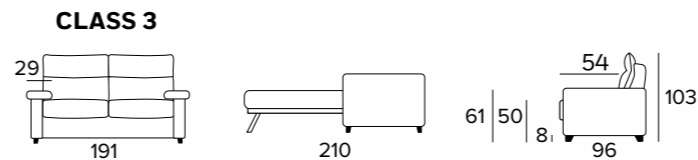

Engel
Materasso in poliuretano espanso, densità 30 kg/m³
ricoperto da tessuto 100% poliestere. Pratico e leggero.
Spessore materasso: 17 cm

Di serie, piede in legno naturale
modello Magic disponibile in 4 colori.

GRIGIO	NERO	NOCE SCURO	NATURALE