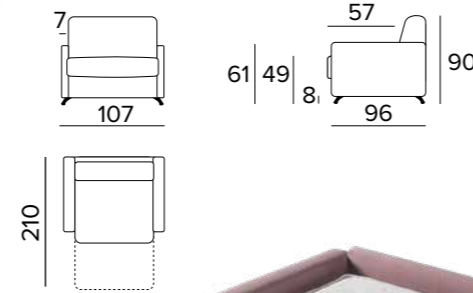

Magnifico

Materasso in poliuretano espanso densità 35 kg/m³ elastico.
Rivestimento in tessuto 100% poliestere 275 g antiacaro.
Fascia laterale in tessuto 3D traspirante che consente una perfetta aereazione del materasso.
Spessore materasso: 21 cm

AMBROGIO

CLASS MINI
POLTRONA LETTO

Completamente sfoderabile, con portaguanciali.

18

Piede in legno naturale
modello Magic disponibile in 4 colori.

GRIGIO	NERO	NOCE SCURO	NATURALE

Supplemento
€ 32

~~€ 1.290~~
€ 1.016