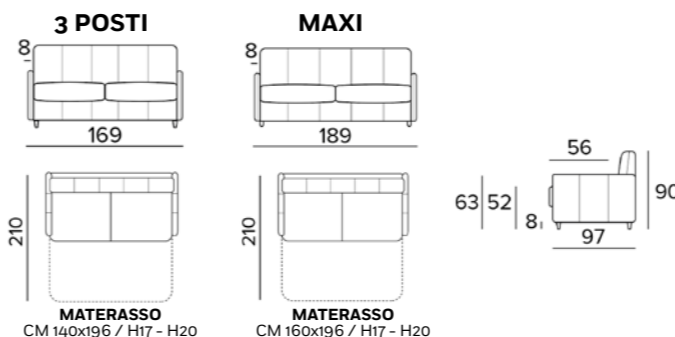

BINGO

DIVANO RIVESTITO IN TESSUTO STELLA 15
Cuscini decò in opzione.

Materasso Engel H17

Materasso in poliuretano espanso densità 30 kg/m³ ricoperto da tessuto 100% poliestere. Pratico e leggero.

3 POSTI
~~€ 1.523~~
€ 1.222
IVA esclusa
Tessuto STELLA
Materasso 140x196

MAXI
~~€ 1.644~~
€ 1.315
IVA esclusa
Tessuto STELLA
Materasso 160x196

Materasso Nature H20

Materasso in poliuretano espanso densità 21 kg/m³ ricoperto da tessuto 100% poliestere. Pratico e leggero.

3 POSTI
~~€ 1.628~~
€ 1.302
IVA esclusa
Tessuto STELLA
Materasso 140x196

MAXI
~~€ 1.749~~
€ 1.395
IVA esclusa
Tessuto STELLA
Materasso 160x196

Il confort che desideri nello spazio che hai.

Cuscini di seduta (**confort**) in poliuretano espanso densità 30 kg/m³.
Cuscini schienale in poliuretano espanso densità 18 kg/m³.
Meccanica: Otello Big elettrosaldata. Divano letto non sfoderabile.

Di serie, piede in legno modello Conic H8 disponibile in 4 finiture.

DISPONIBILE ESCLUSIVAMENTE NEL TESSUTO STELLA

Composizione 100% poliestere con Martindale di 25.000 giri, lavabile in lavatrice a 30°.

OPTIONAL

Kit copridivano
€ 120
3 POSTI O MAXI

26 | 56

2 poggiatesta
Dobbie
€ 90