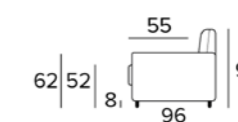

Di serie, piede modello Tito in metallo cromo lucido nero.

3 POSTI

MATERASSO
CM 140x196 / H17 - H20

MAXI

MATERASSO
CM 160x196 / H17 - H20

GHOST

Completamente sfoderabile, con portaguanciali.

DIVANO LETTO 3 POSTI materasso 140x196 - h17