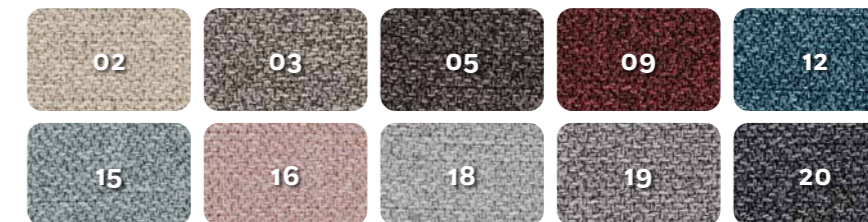

DISPONIBILE ESCLUSIVAMENTE NEL TESSUTO STELLA

Composizione 100% poliestere con Martindale di 25.000 giri, lavabile in lavatrice a 30°.

OPTIONAL

Kit copridivano
€ 120
3 POSTI O MAXI

26 | 56

2 poggiatesta
Dobbie
€ 90