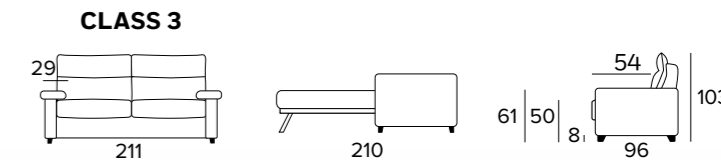

Engel
Materasso in poliuretano espanso, densità 30 kg/m³
ricoperto da tessuto 100% poliestere. Pratico e leggero.
Spessore materasso: 17 cm

Di serie, piede in legno naturale
modello Magic disponibile in 4 colori.

GRIGIO	NERO	NOCE SCURO	NATURALE